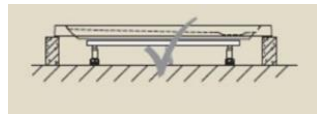

z litého mramoru, bílá
typ dle dispozičního řešení koupelny
podezdění cca 100 – 120 mm a obložena
obkladem

vanička 900/900 – rohový vstup

vanička 1600/900 nebo 1200/900 – čelní vstup

instalaci sprchové vaničky
přímo na podlahu nelze
provést !