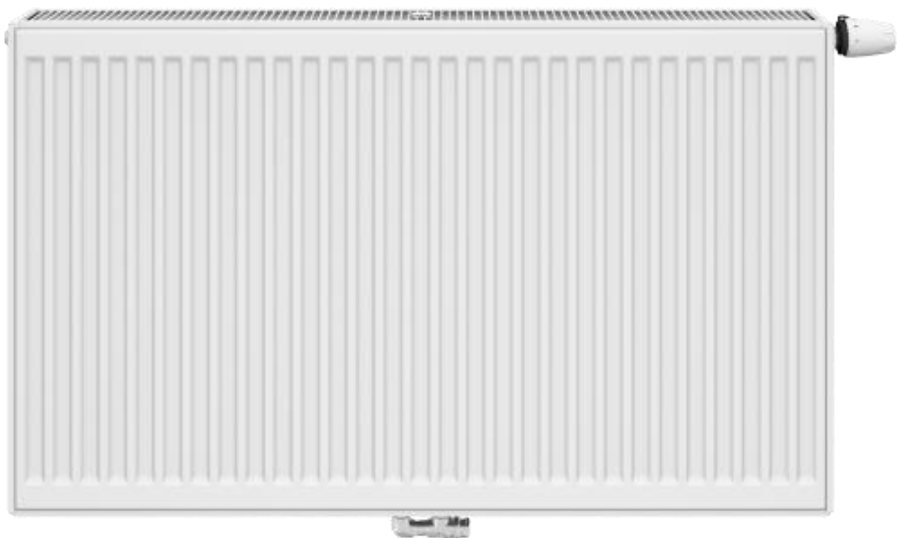

Radiátory
Korado Radik
obytné místnosti