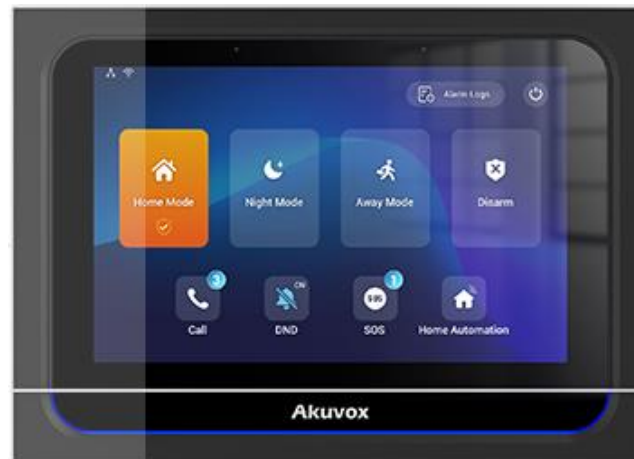

Vypínače, zásuvky
ABB Zoni, bílá

Domovní telefon
Akuvox

Stropní svítidla
referenčně
předsiň, komora, koupelna, WC

Radiátory
Korado Radik
obytné místnosti

OBKLADY A DLAŽBA

Obklad / dlažba – Rako Betonico

300 mm/600 mm (Obklad)
600 mm/600 mm (Dlažba)
rektifikované