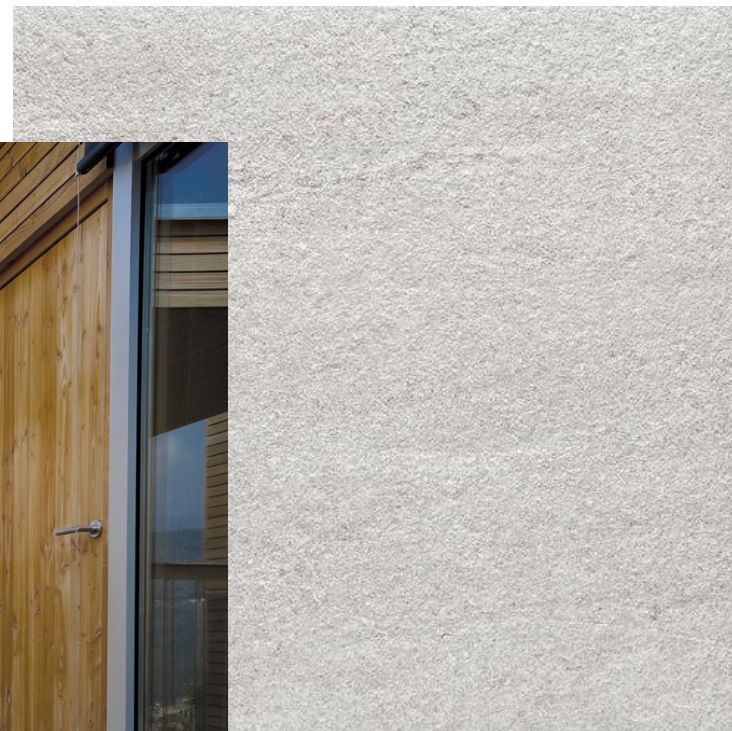

**čtvrť emila
kolbena**

TERASY, LODŽIE A PŘEDZAHŘÁDKY

Dlažba terasy, předzahrádky – slinutá, glazovaná dlažba

RAKO OUTDOOR

tloušťka 2cm, rozměr 60 x 60

šedá barva

**čtvrť emila
kolbena**

Skanska Home Center