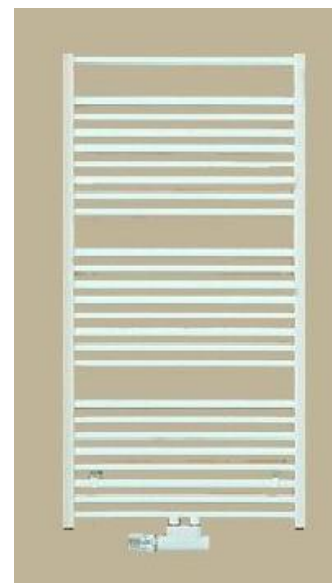

středové připojení

příprava na el. dohřev (tj. zásuvka 230V)

dodávka topné patrony pouze ve vybraných bytech

Obklad - Rako

300 mm/600 mm, lesklá
nerektifikovaný

pokládka na stříh
výška pokládky: dle dokumentace
vnější rohy: nerez L profily