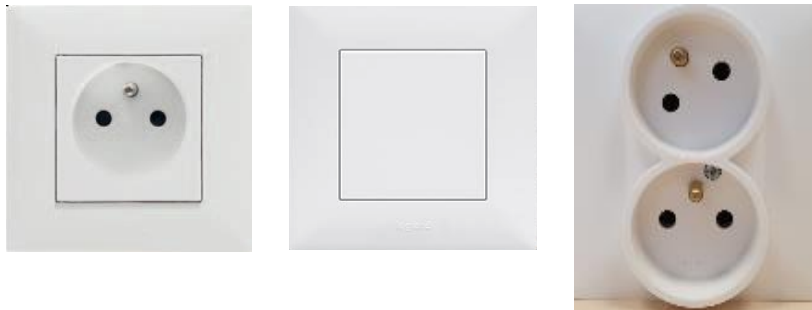

Vypínače, zásuvky

Legrand NILOÉ STEP

bílá