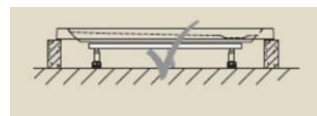

WC

Ideal Standard

Tesi Aquablade - kapotované se skrytými úchyty, bílé

Ideal Standard

Tesi - ultraploché WC sedátko s pomalým sklápěním

Alca

podomítkový modul pro závěsné WC

Ovládací tlačítko WC

typ dle dispozičního řešení koupelny

Vaničky i vany ze smaltované oceli zaručují optimální hygienu díky svému povrchu bez pórů. Lze je snadno a dokonale vyčistit.

instalaci sprchové vaničky přímo na podlahu nelze provést