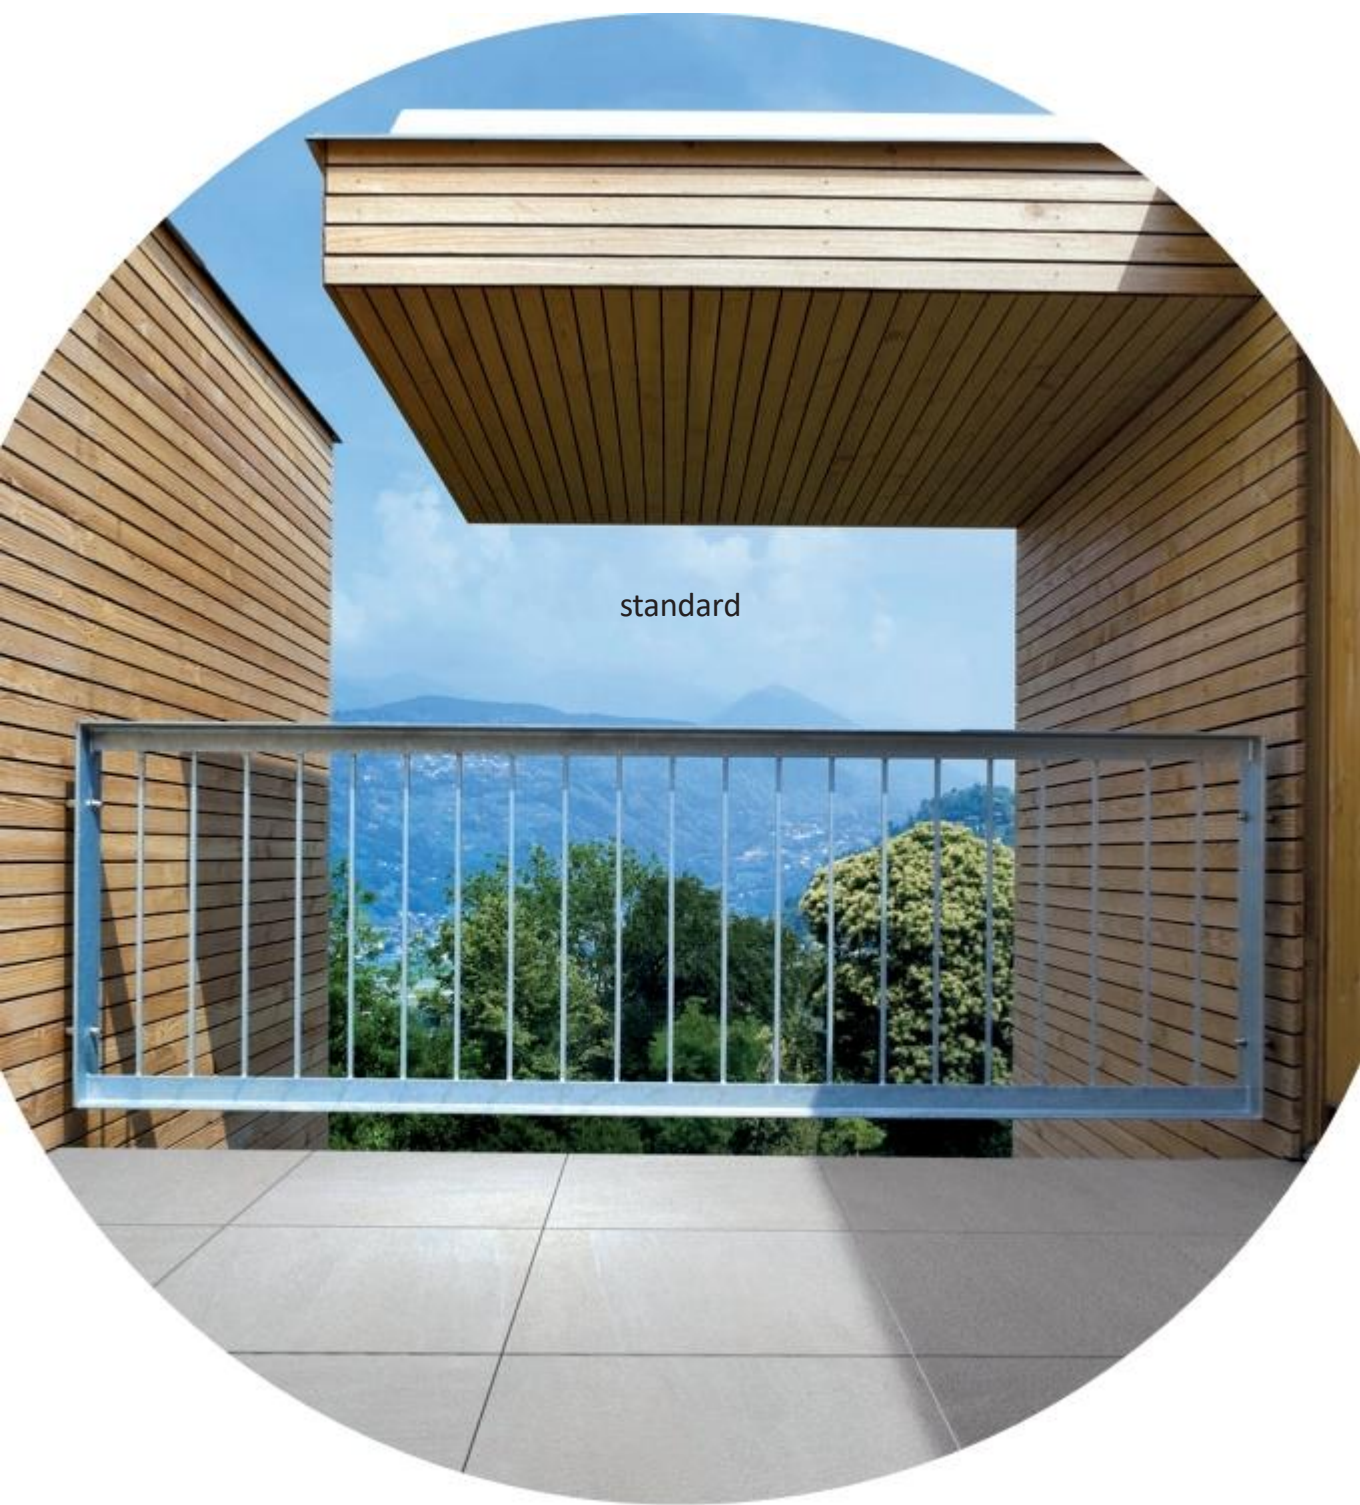

vanový set
Hansgrohe Croma S

Terasy, lodžie a předzahrádky

.HBT

Dlažba terasy, předzahrádky

slinutá, glazovaná dlažba

RAKO QUARZIT OUTDOOR

- tloušťka 2 cm, rozměr 60 x 60
- šedá, béžová barva

Skanska Home Center