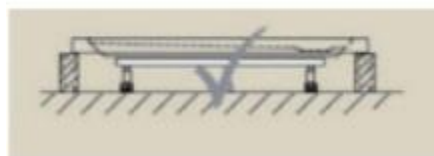

- závěsné WC kapotované se skrytými panty (3/4,5l)
- s hlubokým splachováním, s uzavřeným splachovacím kruhem
- WC sedátko s poklopem softclose (pomalé sklápění)

Ovládací tlačítko WC

Alcadrain Linka
bílá

Alcaplast

podomítkový modul
pro závěsné WC

Sprchová vanička

Sanswiss, Livada

- z litého mramoru, bílá typ dle dispozičního řešení koupelny
- podezdění výšky cca 100 – 120 mm a obložena obkladem

vanička 900/900