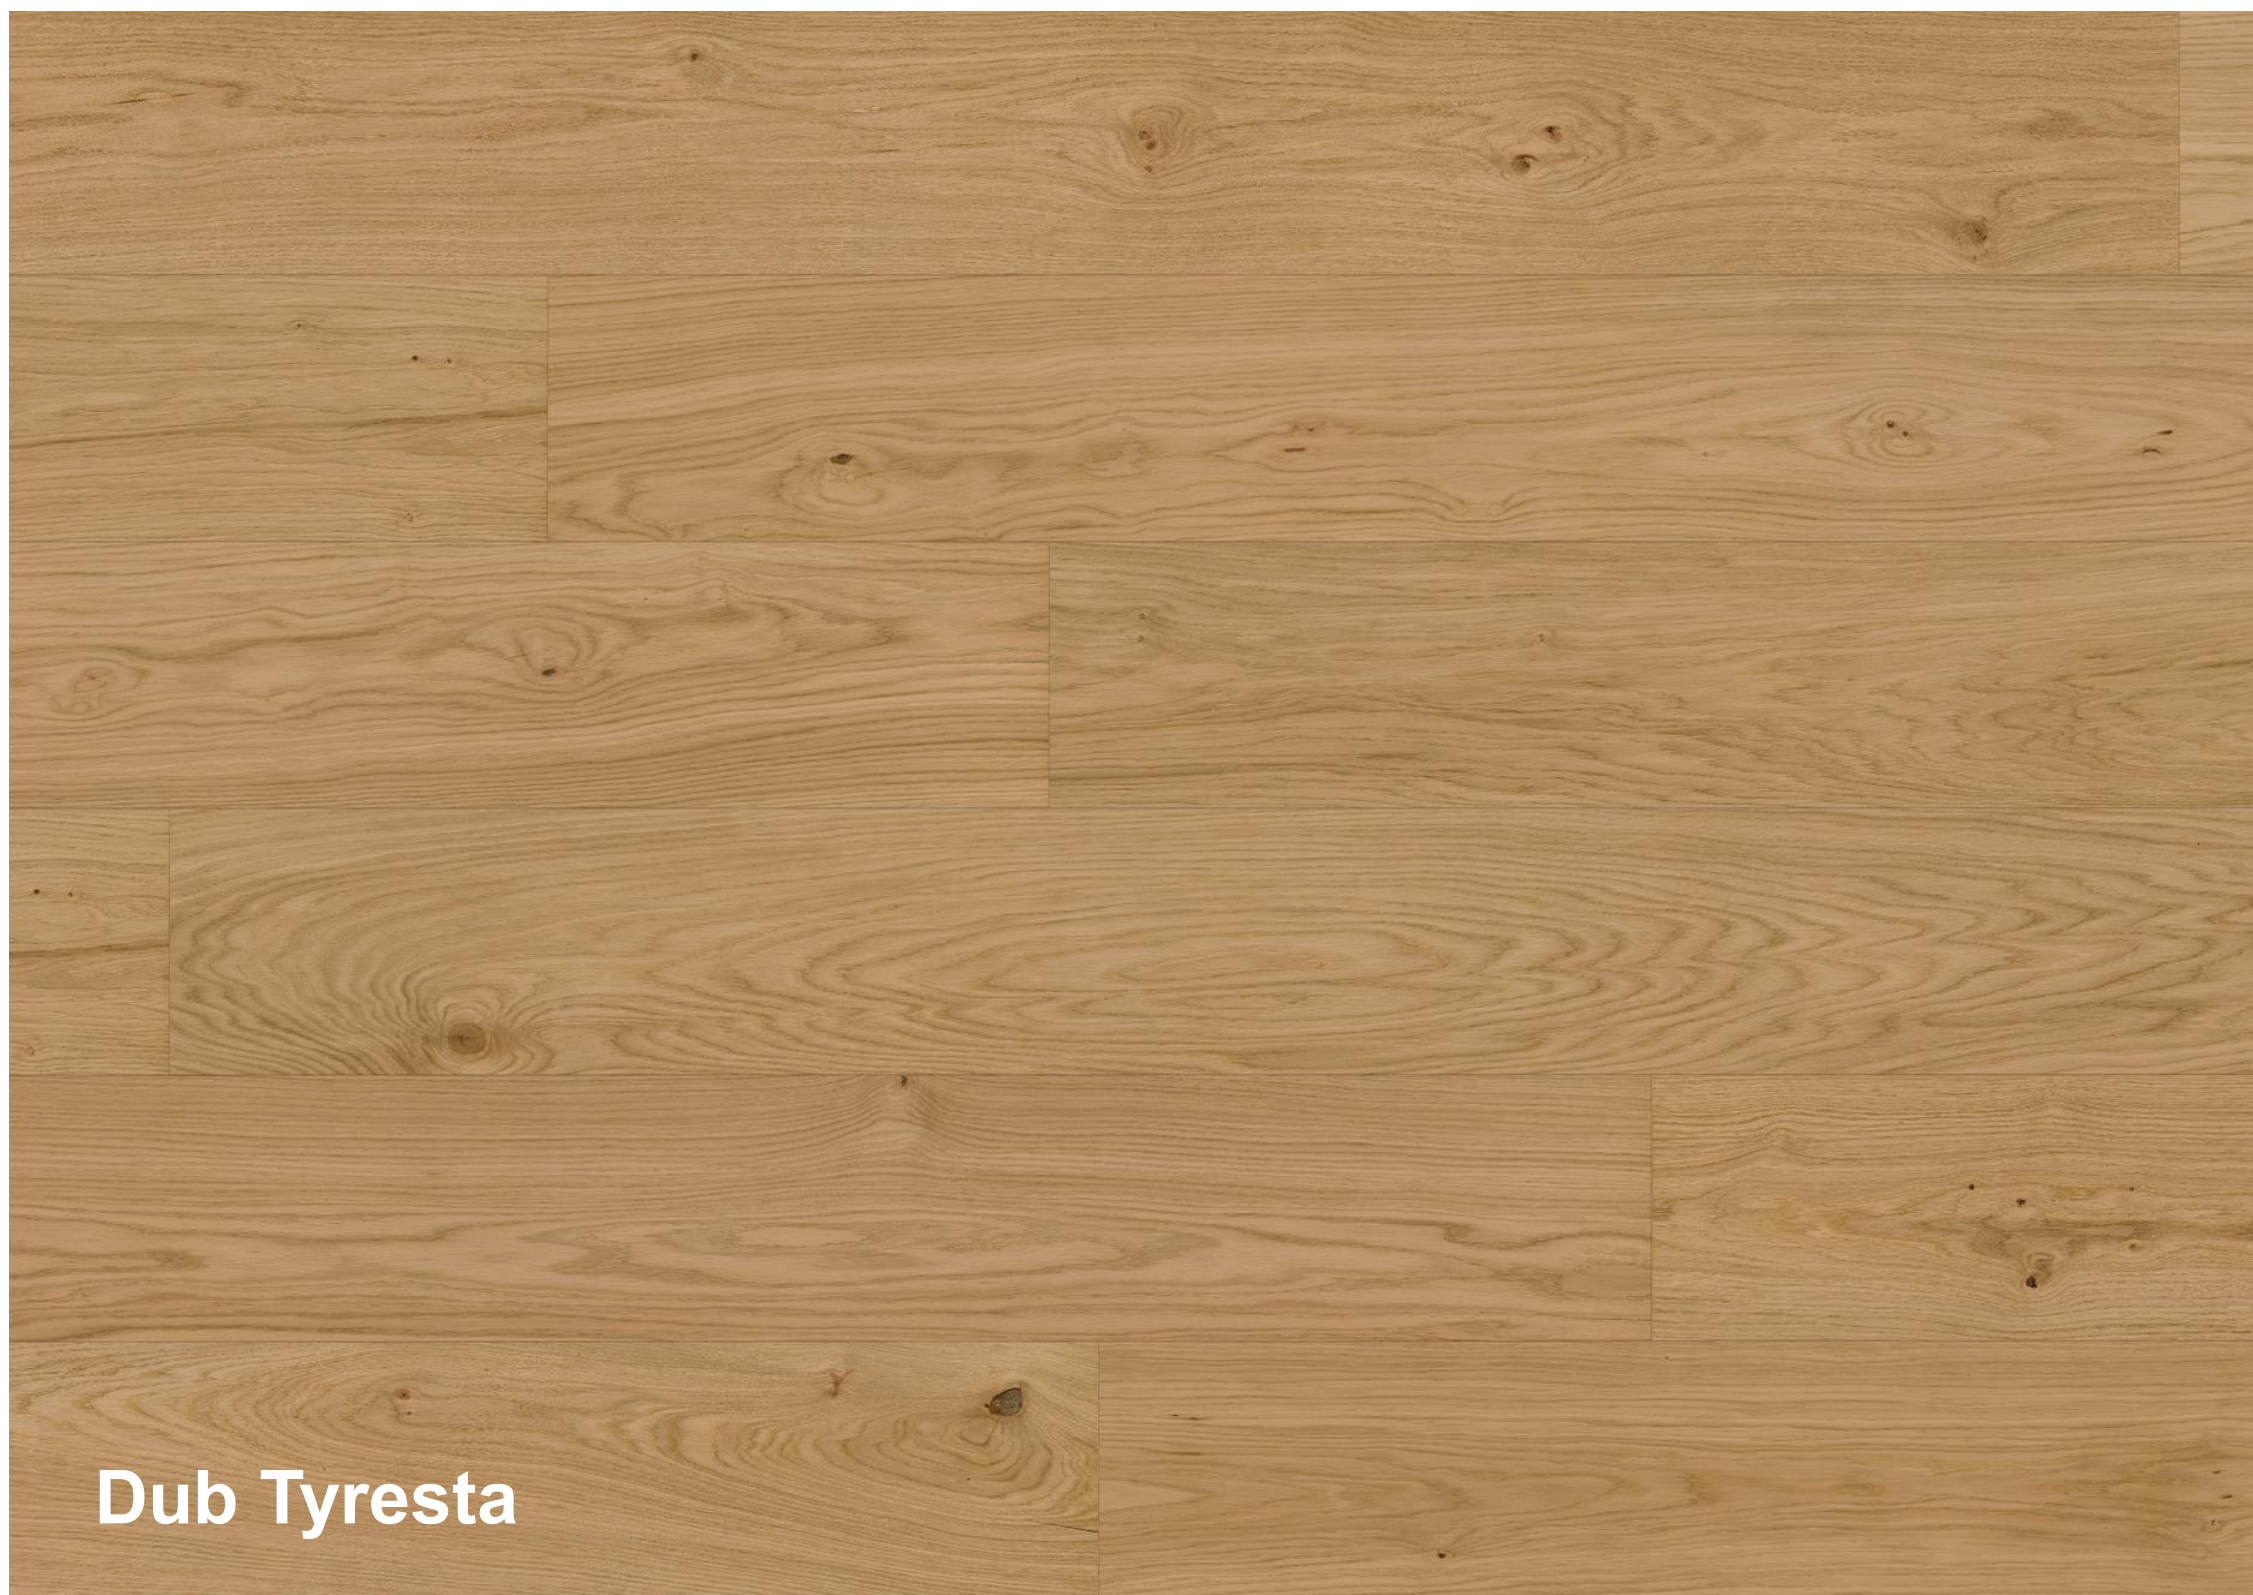

Podlahy – objekty B,C

Dub Tyresta

variantní dekory