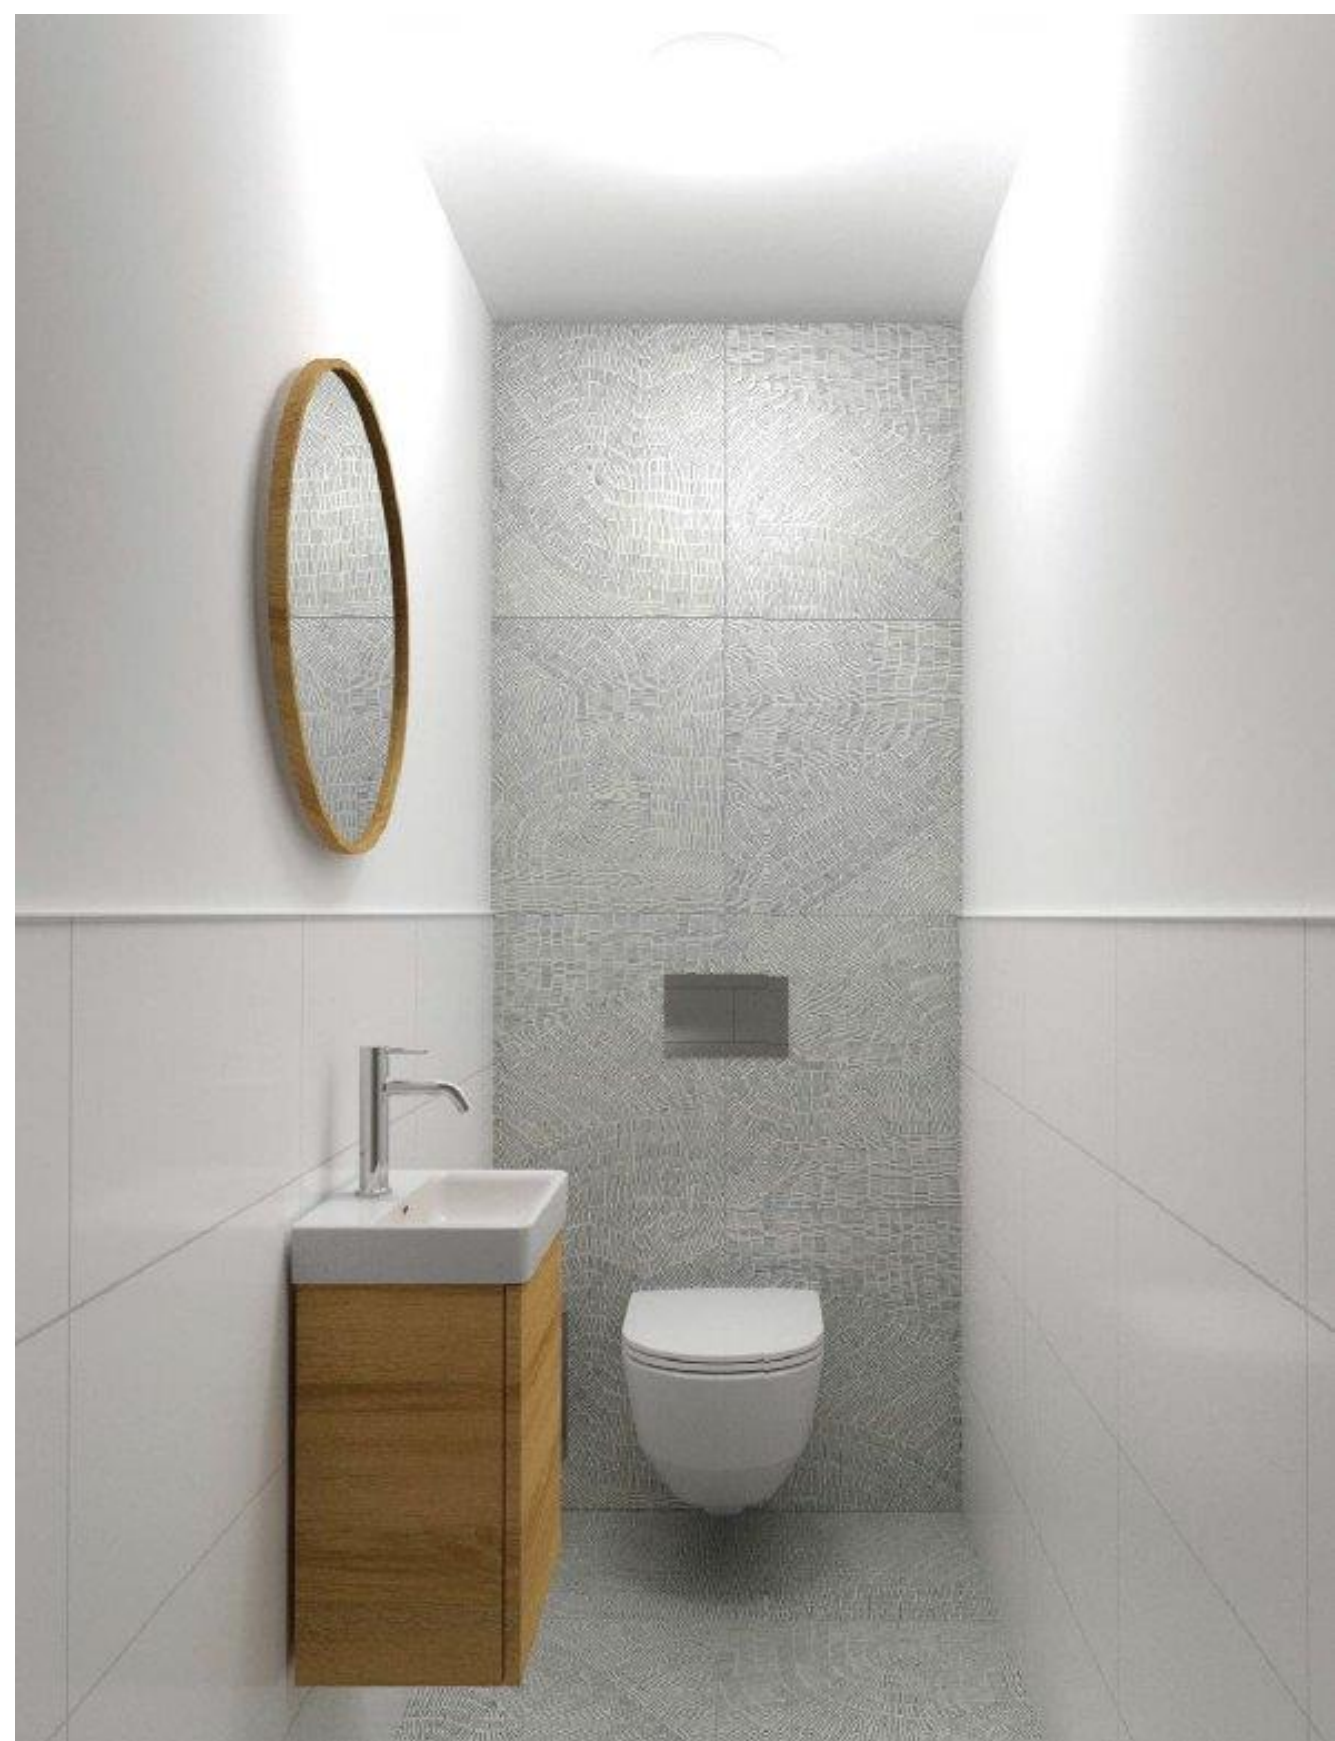

Ovládací tlačítko WC

Alcaplast FUN alunox