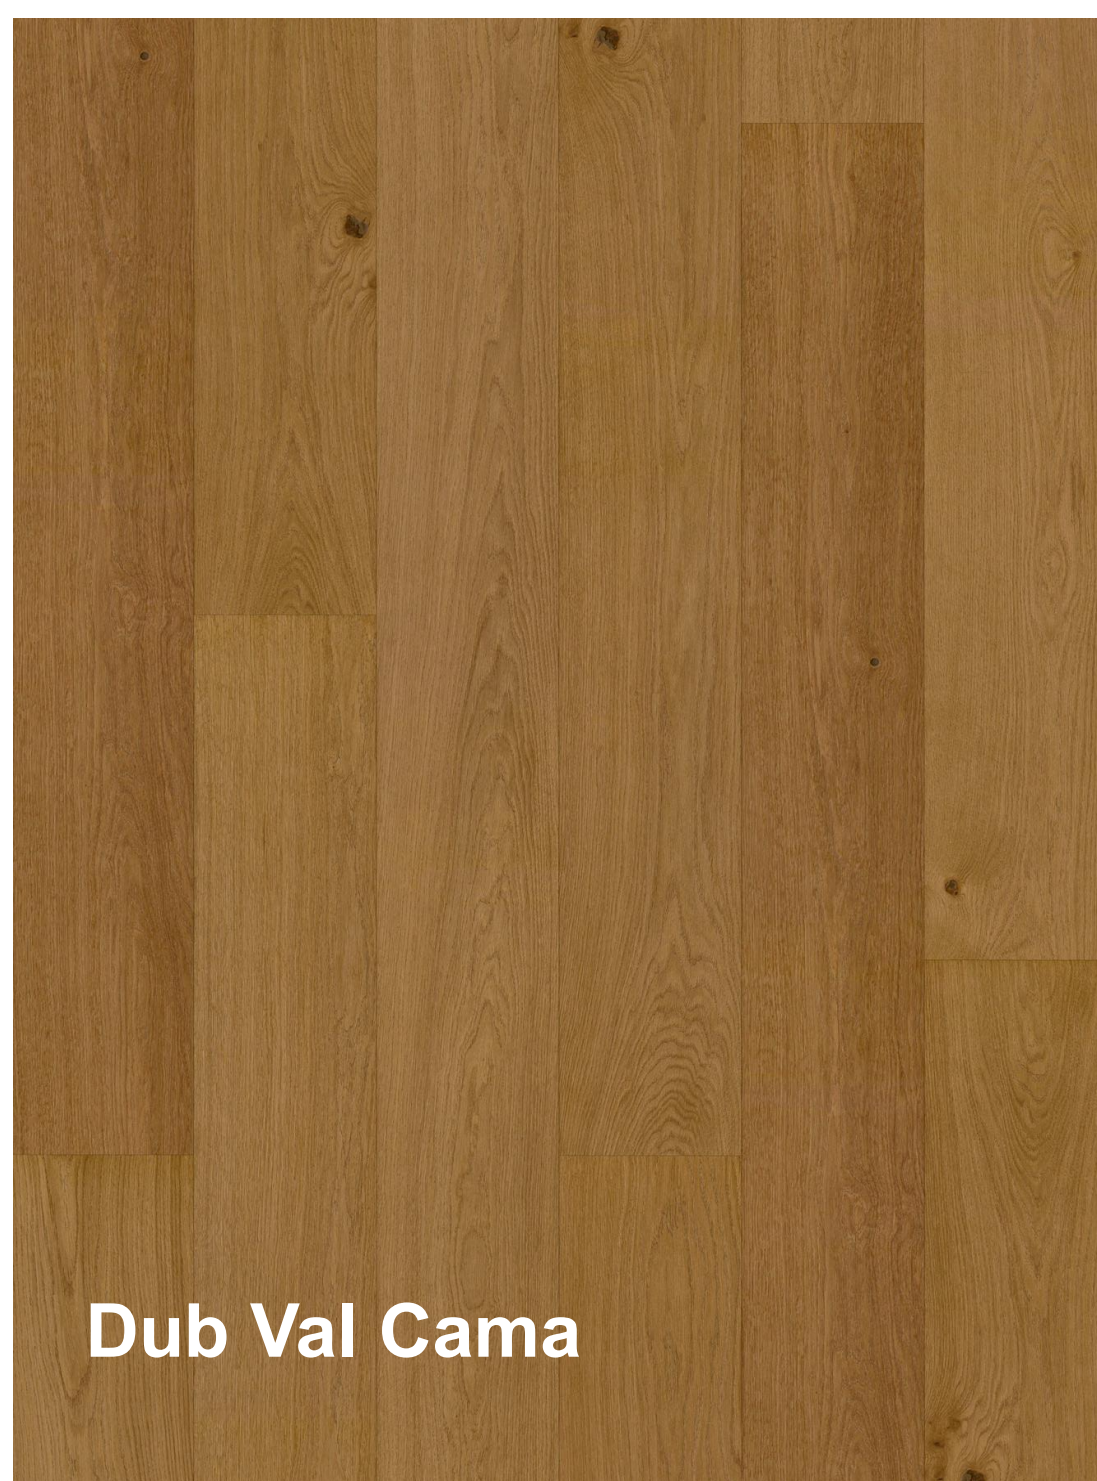

Dub Val Cama