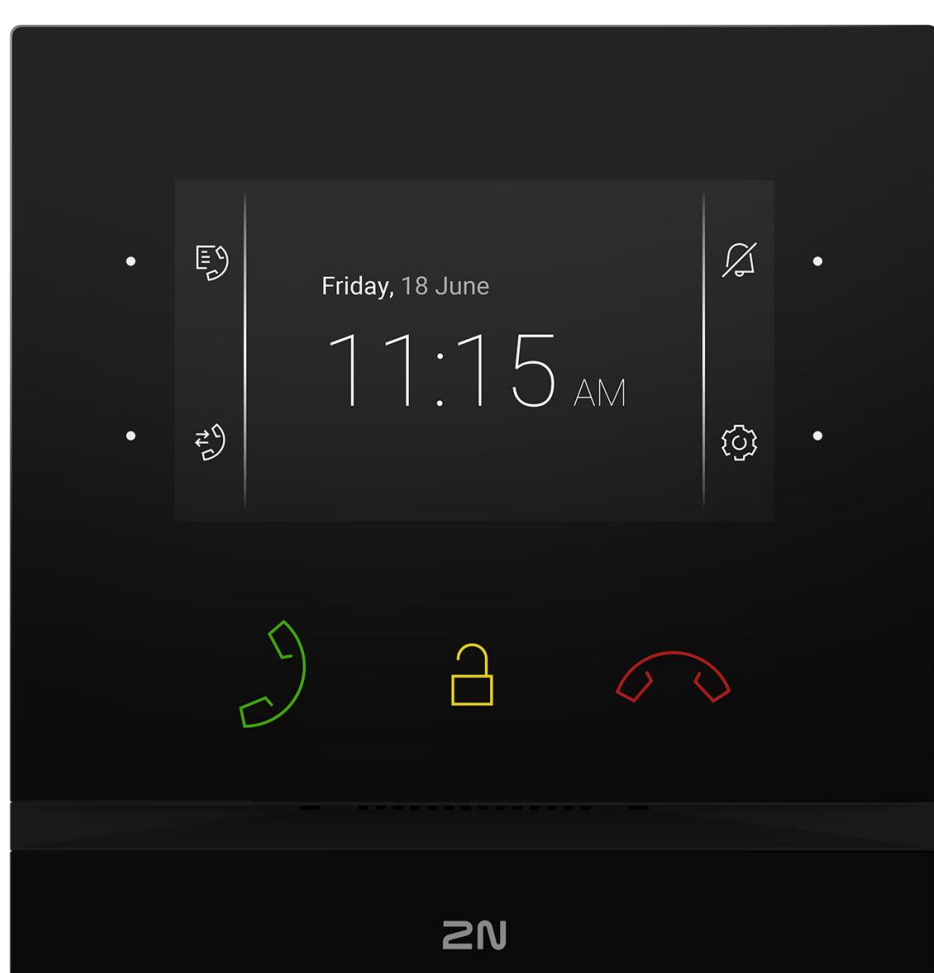

Domovní telefon 2N® Indoor Compact