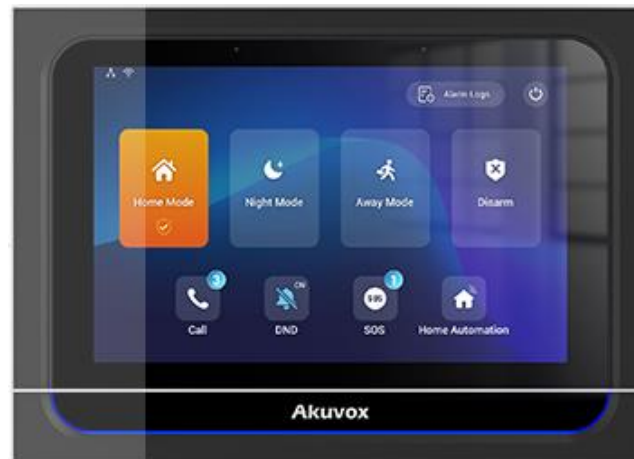

variantní dekory

Oak White Blues

Oak Arizona Andante

soklová lišta:
dle dekoru podlahy / bílá

**čtvrť emila
kolbena**

čtvrť emila
kolbena

Vypínače, zásuvky
ABB Zoni, bílá

Domovní telefon
Akuvox