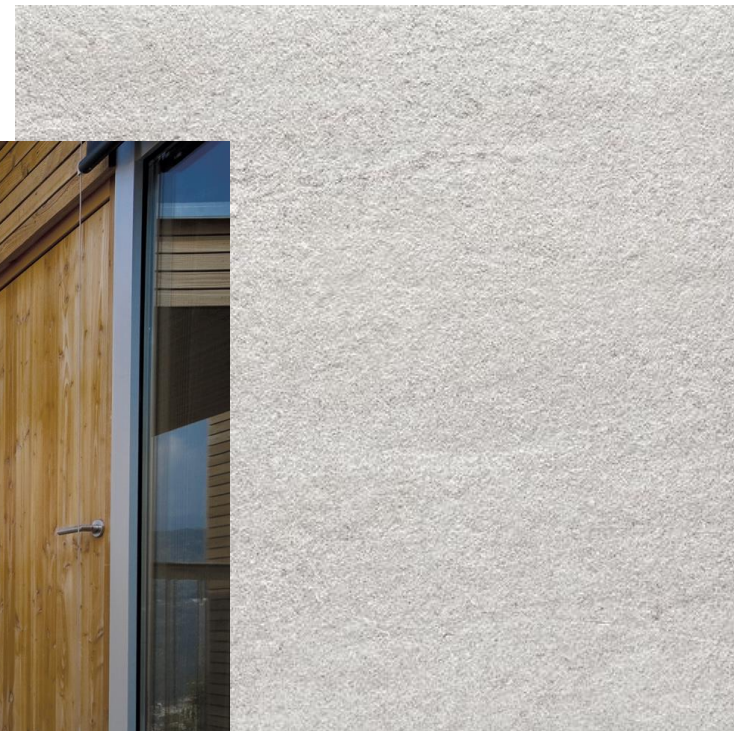

**čtvrť emila
kolbena**

TERASY, LODŽIE A PŘEDZAHŘÁDKY

Dlažba terasy, předzahrádky – slinutá, glazovaná dlažba

RAKO OUTDOOR

tloušťka 2cm, rozměr 60 x 60

šedá barva

**čtvrť emila
kolbena**

Skanska Home Center