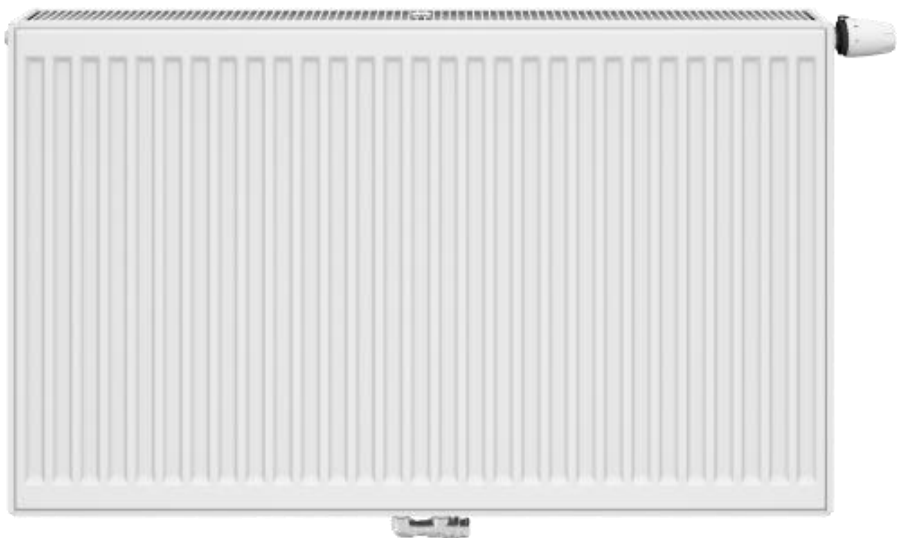

TOPENÍ

Radiátory
Korado Radik
obytné místnosti

**čtvrť emila
kolbena**