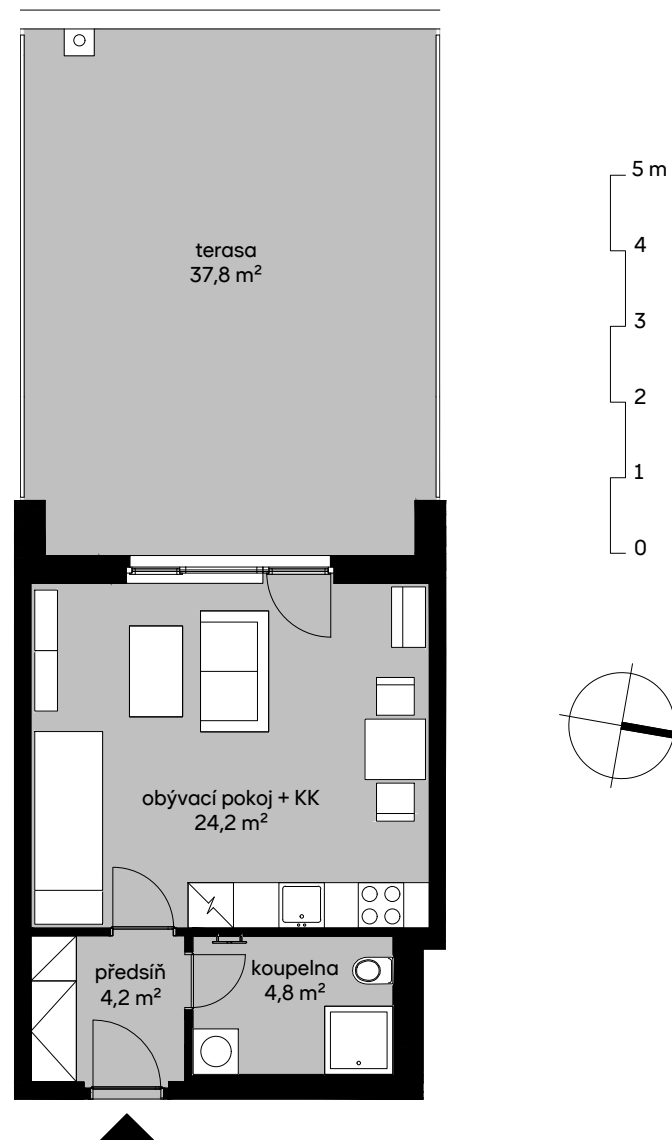

plocha dle NV č. 366/2013 Sb. 34,4 m²
užitná plocha celkem 33,2 m²
plocha terasy 37,8 m²

pohled západní