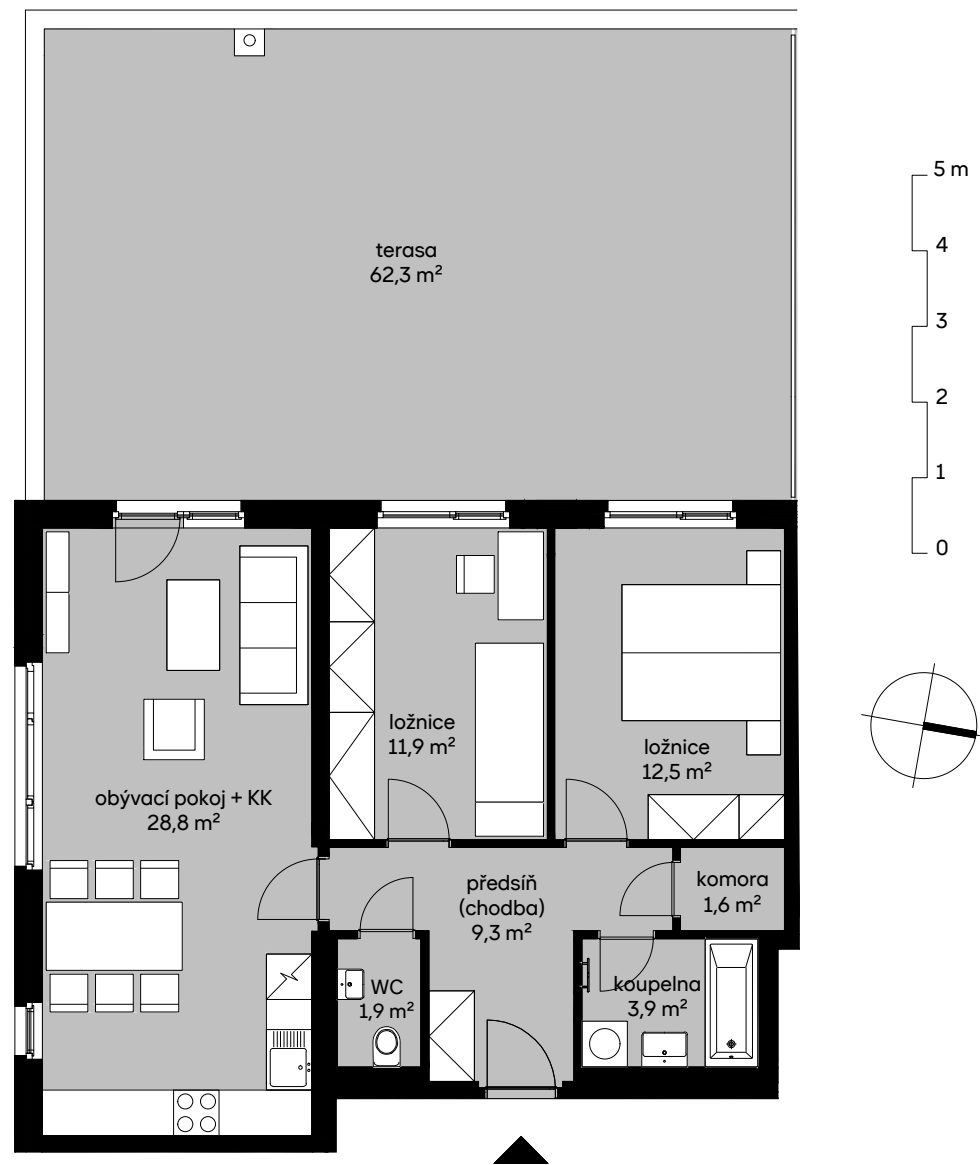

plocha dle NV č. 366/2013 Sb.
užitná plocha celkem
plocha terasy

74,0 m²
69,9 m²
62,3 m²

pohled západní