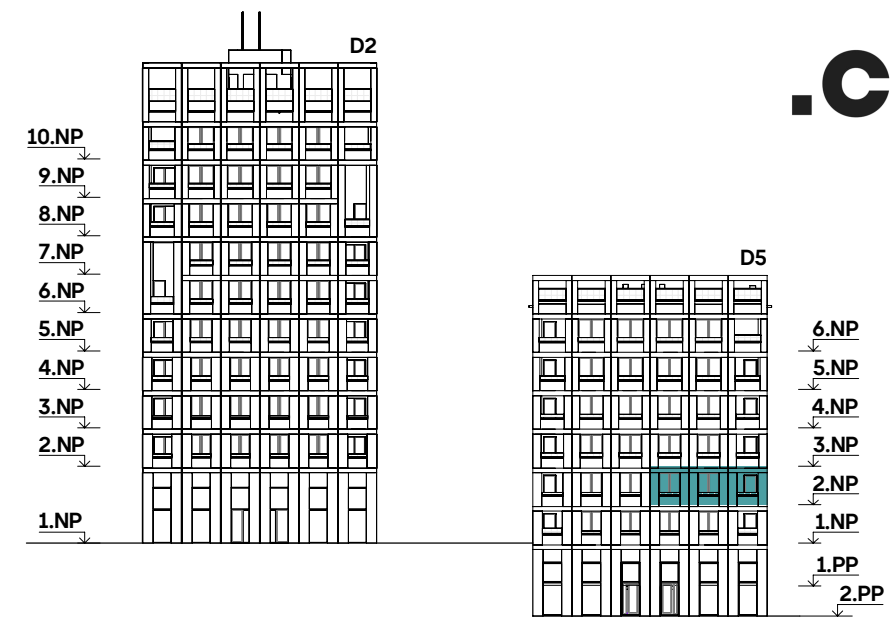

plocha dle NV č. 366/2013 Sb.
užitná plocha celkem
plocha balkonu

56,6 m²
54,1 m²
5,1 m²

HO - místo pro home office

POHLED ZÁPADNÍ