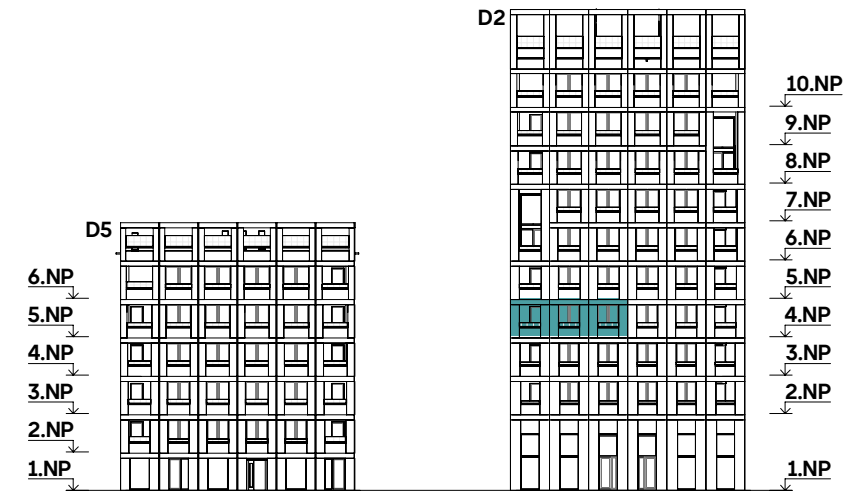

plocha dle NV č. 366/2013 Sb.  
užitná plocha celkem  
plocha balkonu

54,6 m<sup>2</sup>  
52,5 m<sup>2</sup>  
4,8 m<sup>2</sup>

HO - místo pro home office

POHLED VÝCHODNÍ