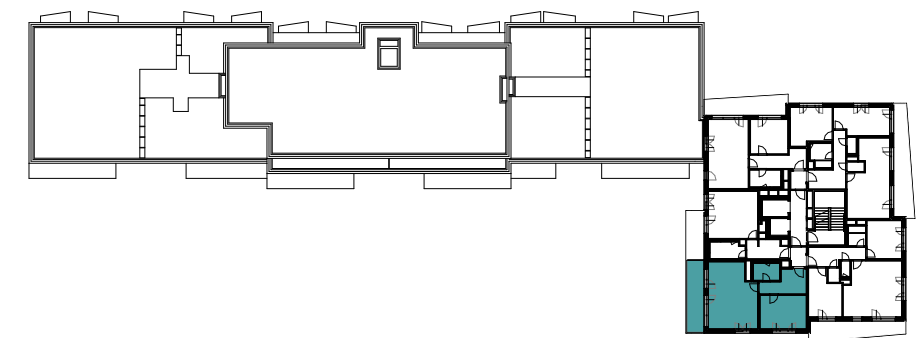

MALEŠICE, POLYGRAFICKÁ - budova B

BB41404

2+KK/ 14NP

plocha dle NV č.366/2013 Sb.
užitná plocha celkem
plocha balkonu

63,3 m²
59,9 m²
13,3 m²

.HABITAT

POHLED ZÁPADNÍ

PŮDORYS 14NP

Skanska Home Center

residential@skanska.cz

residential.skanska.cz

Obrázek půdorysu představuje dispoziční řešení bytu. Zobrazený nábytek a kuchyňská linka nejsou součástí dodávky. Umístění zařízení bytu je uváděno pouze orientačně, přesná specifikace rozvodů a jejich možného napojení bude určena v prováděcí projektové dokumentaci. Plochy jednotlivých místností v zobrazeném schématu se mohou mírně lišit.