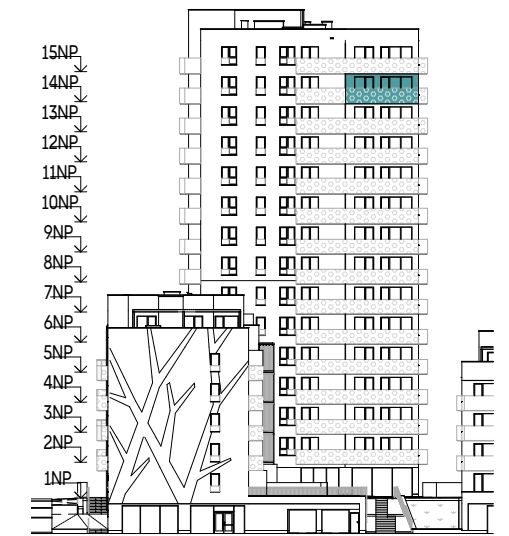

MALEŠICE, POLYGRAFICKÁ - budova B

BB41404

2+KK/ 14NP

plocha dle NV č.366/2013 Sb.
užitná plocha celkem
plocha balkonu

63,3 m²
59,9 m²
13,3 m²

.HABITAT

POHLED ZÁPADNÍ

PŮDORYS 14NP

Skanska Home Center

residential@skanska.cz

residential.skanska.cz

Obrázek půdorysu představuje dispoziční řešení bytu. Zobrazený nábytek a kuchyňská linka nejsou součástí dodávky. Umístění zařízení bytu je uváděno pouze orientačně, přesná specifikace rozvodů a jejich možného napojení bude určena v prováděcí projektové dokumentaci. Plochy jednotlivých místností v zobrazeném schématu se mohou mírně lišit.

SITUACE