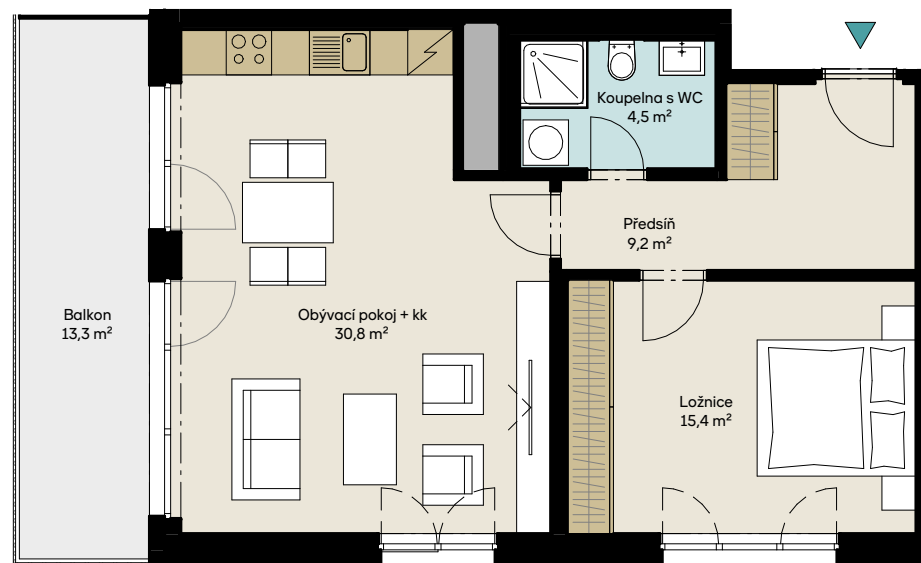

MALEŠICE, POLYGRAFICKÁ - budova B

BB41404

2+KK/ 14NP

plocha dle NV č.366/2013 Sb.
užitná plocha celkem
plocha balkonu

63,3 m²
59,9 m²
13,3 m²

.HABITAT

POHLED ZÁPADNÍ

PŮDORYS 14NP

Skanska Home Center

residential@skanska.cz

residential.skanska.cz

Obrázek půdorysu představuje dispoziční řešení bytu. Zobrazený nábytek a kuchyňská linka nejsou součástí dodávky. Umístění zařízení bytu je uváděno pouze orientačně, přesná specifikace rozvodů a jejich možného napojení bude určena v prováděcí projektové dokumentaci. Plochy jednotlivých místností v zobrazeném schématu se mohou mírně lišit.