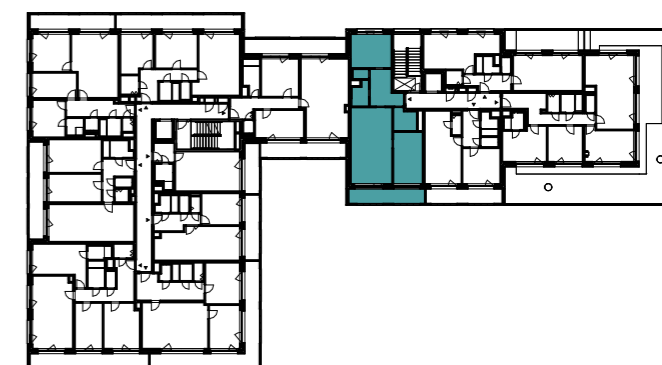

Bytové domy Radlická - ONYX  
BB24412 3 + KK / 4.NP

plocha dle NV č. 366/2013 SB.  
užitná plocha celkem  
plocha lodžie

84,1 m<sup>2</sup>  
80,1 m<sup>2</sup>  
12,2 m<sup>2</sup>

pohled jižní

schéma podlaží