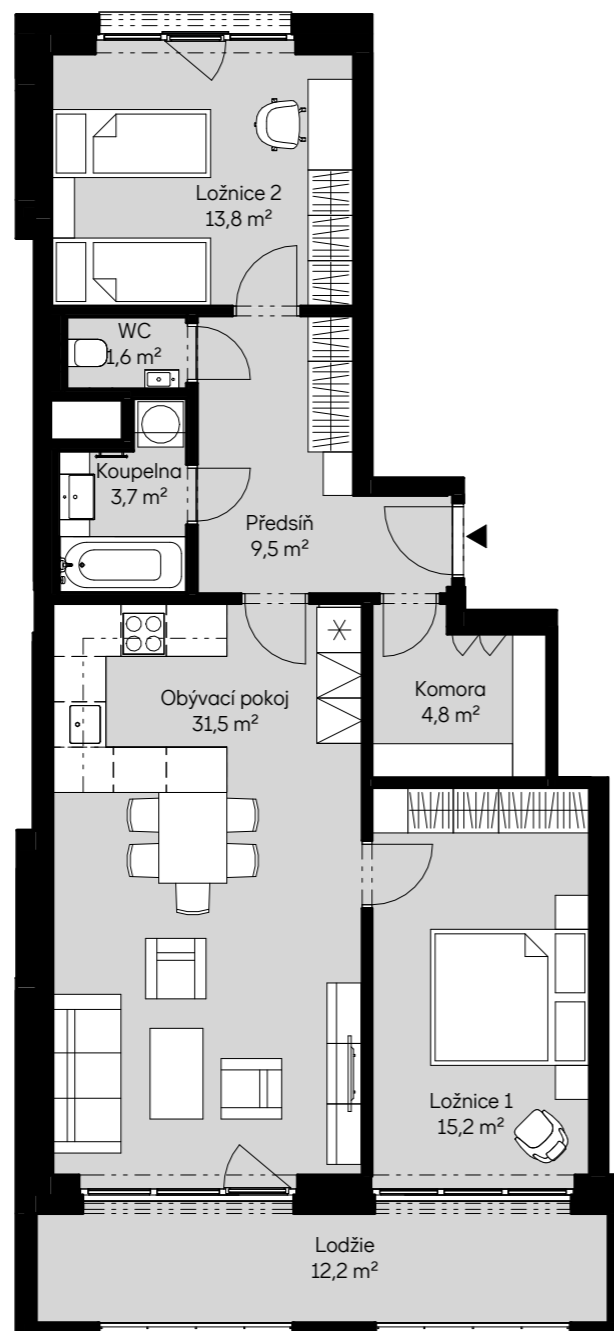

Bytové domy Radlická - ONYX  
BB24412 3 + KK / 4.NP

plocha dle NV č. 366/2013 SB.  
užitná plocha celkem  
plocha lodžie

84,1 m<sup>2</sup>  
80,1 m<sup>2</sup>  
12,2 m<sup>2</sup>

pohled jižní

schéma podlaží

situace