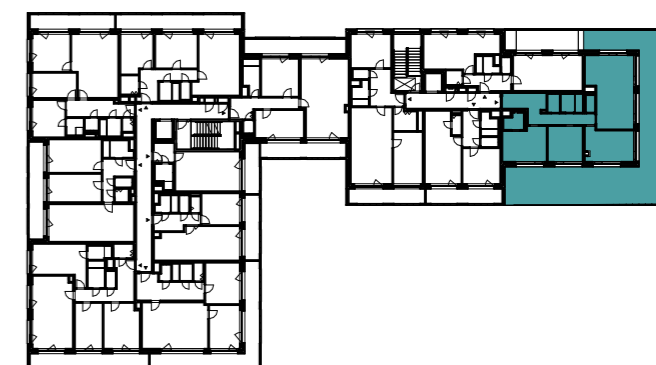

Bytové domy Radlická - ONYX  
BB24410 4 + KK / 4.NP

plocha dle NV č. 366/2013 SB. 109,4 m<sup>2</sup>  
užitná plocha celkem 101,6 m<sup>2</sup>  
plocha terasa 130,7 m<sup>2</sup>

pohled východní

schéma podlaží