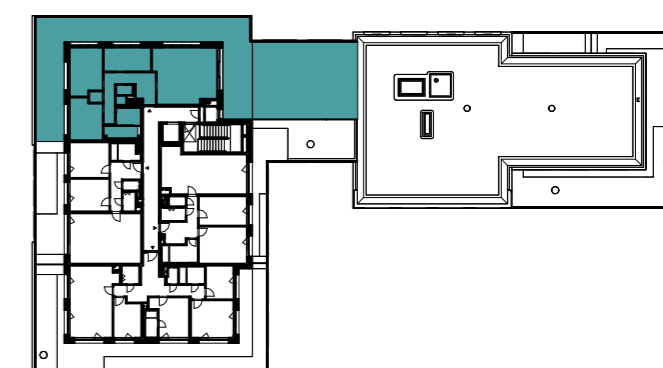

Bytové domy Radlická - ONYX
BB15504 4 + KK / 5.NP

plocha dle NV č. 366/2013 SB. 110,5 m²
užitná plocha celkem 104,2 m²
plocha terasa 189,0 m²

pohled severní

schéma podlaží

situace