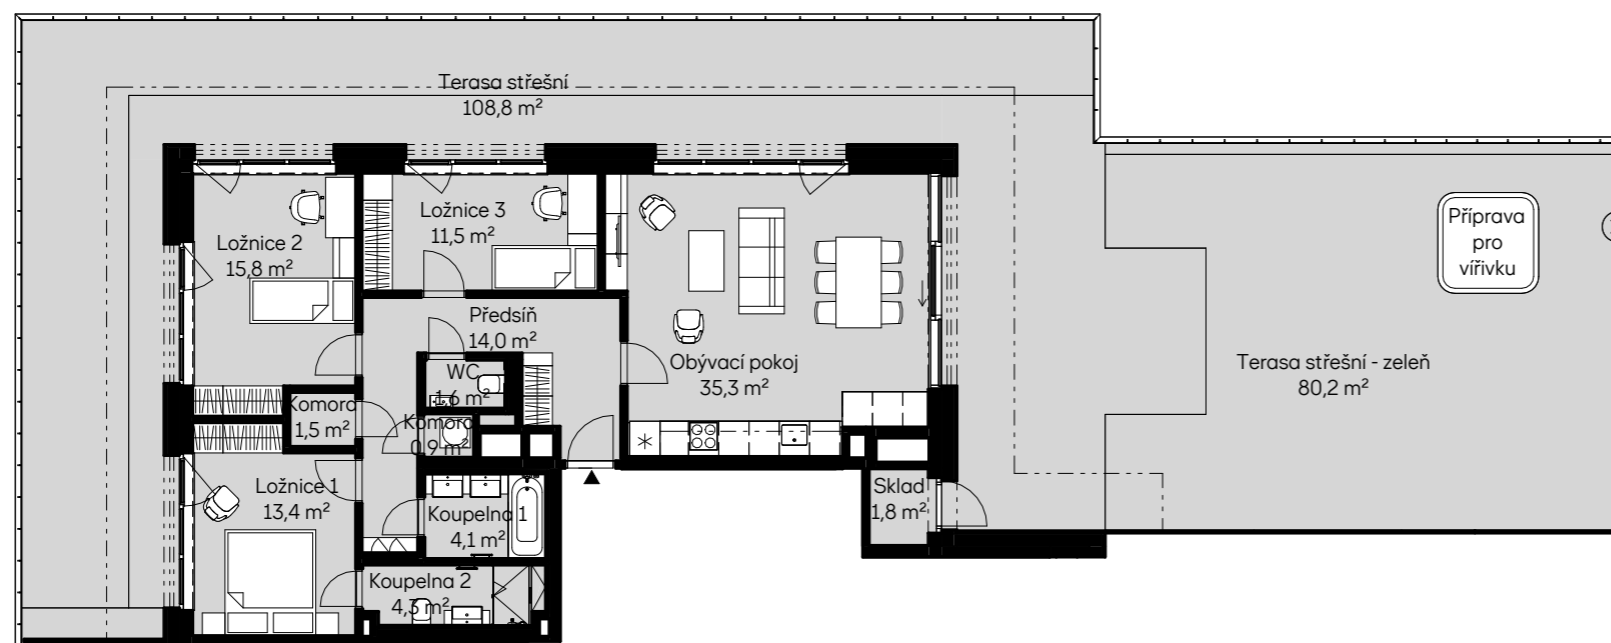

Bytové domy Radlická - ONYX
BB15504 4 + KK / 5.NP

plocha dle NV č. 366/2013 SB. 110,5 m²
užitná plocha celkem 104,2 m²
plocha terasa 189,0 m²

pohled severní

schéma podlaží

situace