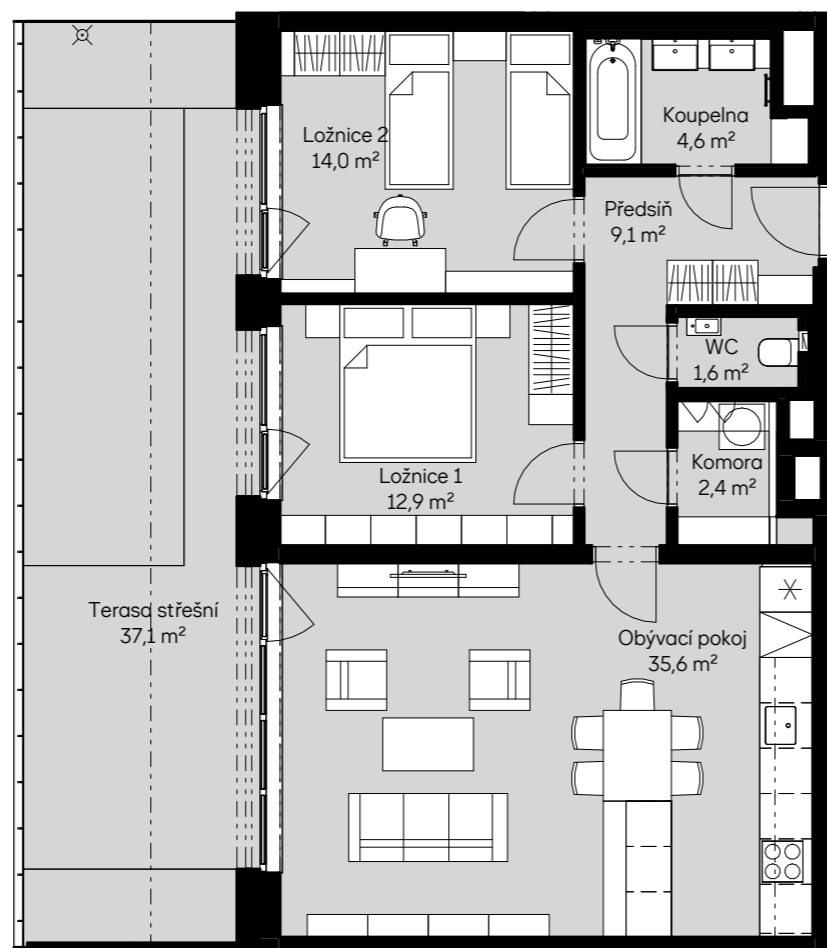

Bytové domy Radlická - ONYX
BB15503 3 + KK / 5.NP

plocha dle NV č. 366/2013 SB.
užitná plocha celkem
plocha terasa

85,2 m²
80,2 m²
37,1 m²

pohled západní

schéma podlaží

situace