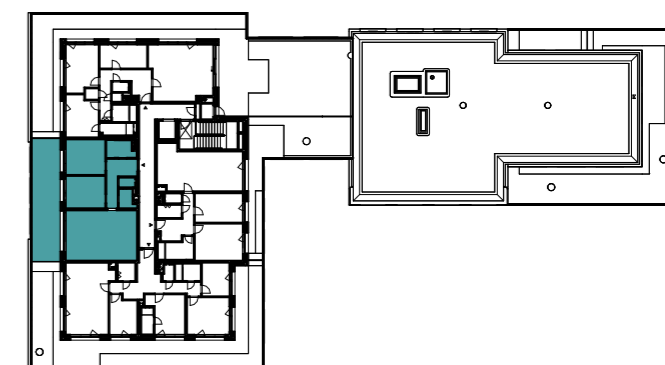

Bytové domy Radlická - ONYX
BB15503 3 + KK / 5.NP

plocha dle NV č. 366/2013 SB.
užitná plocha celkem
plocha terasa

85,2 m²
80,2 m²
37,1 m²

pohled západní

schéma podlaží

situace