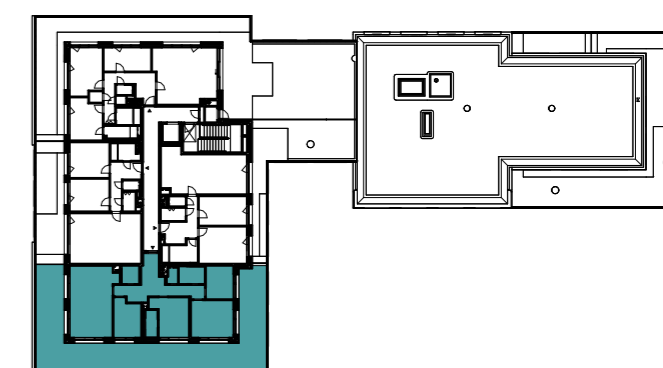

Bytové domy Radlická - ONYX
BB15502 5 + KK / 5.NP

plocha dle NV č. 366/2013 SB. 119,8 m²
 užitná plocha celkem 111,7 m²
 plocha terasa 113,7 m²

pohled jižní

schéma podlaží

situace