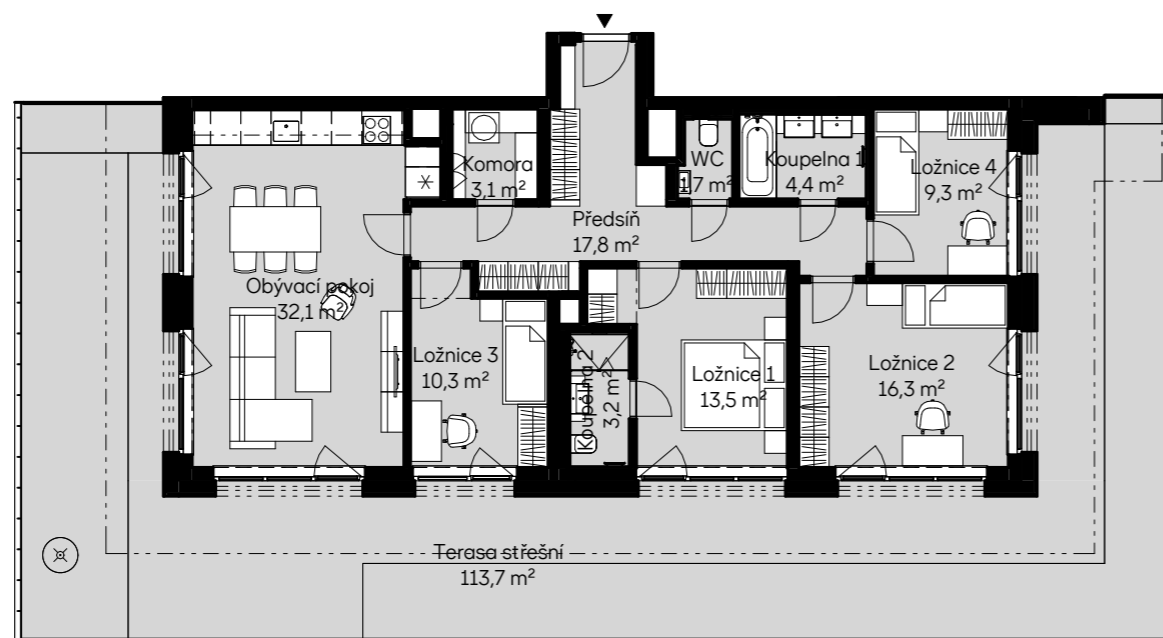

Bytové domy Radlická - ONYX
BB15502 5 + KK / 5.NP

plocha dle NV č. 366/2013 SB. 119,8 m²
 užitná plocha celkem 111,7 m²
 plocha terasa 113,7 m²

pohled jižní

schéma podlaží

situace