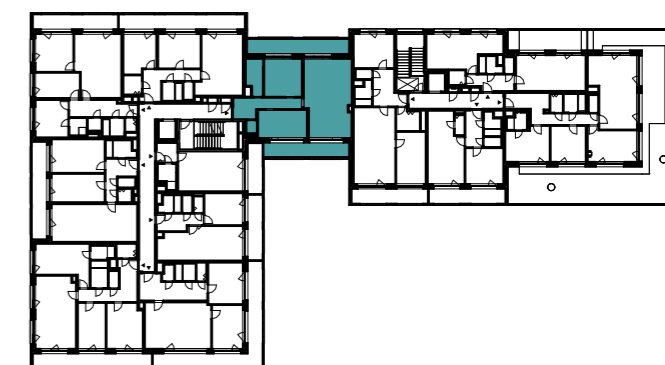

Bytové domy Radlická - ONYX
BB14408 3 + KK / 4.NP

plocha dle NV č. 366/2013 SB.
užitná plocha celkem
plocha lodžie

86,6 m²
81,5 m²
29,8 m²

pohled severní

schéma podlaží

situace