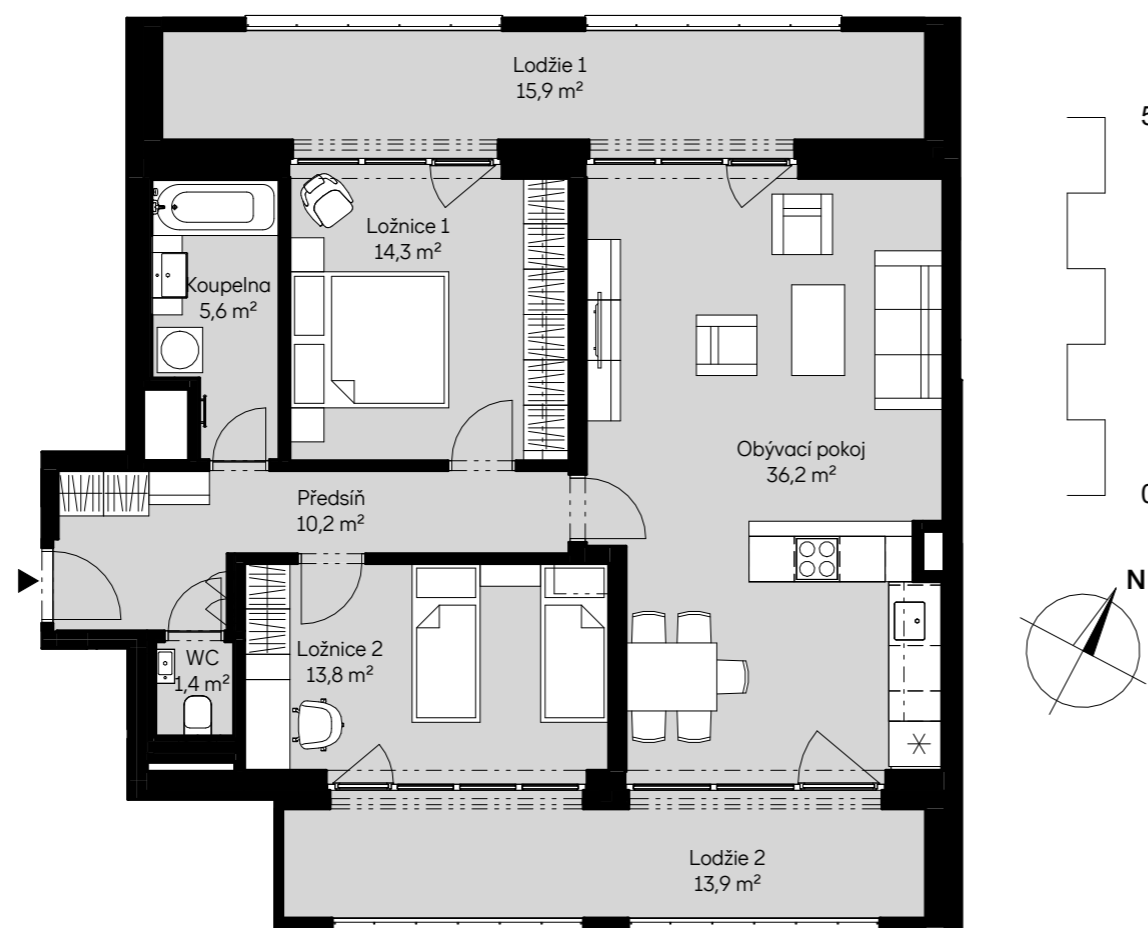

Bytové domy Radlická - ONYX
BB14408 3 + KK / 4.NP

plocha dle NV č. 366/2013 SB.
užitná plocha celkem
plocha lodžie

86,6 m²
81,5 m²
29,8 m²

pohled severní

schéma podlaží

situace