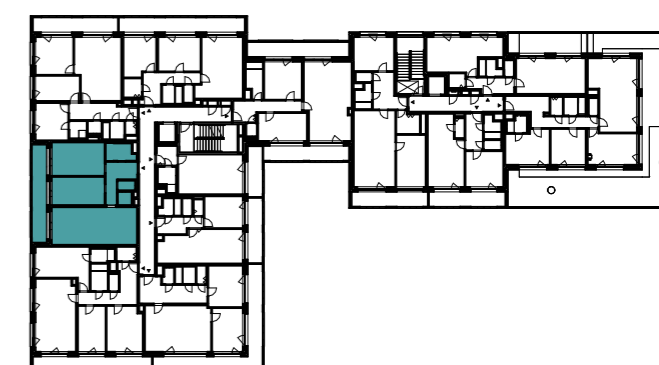

Bytové domy Radlická - ONYX
BB14405 3 + KK / 4.NP

plocha dle NV č. 366/2013 SB.
užitná plocha celkem
plocha lodžie

86,1 m²
81,0 m²
15,9 m²

pohled západní

schéma podlaží

situace