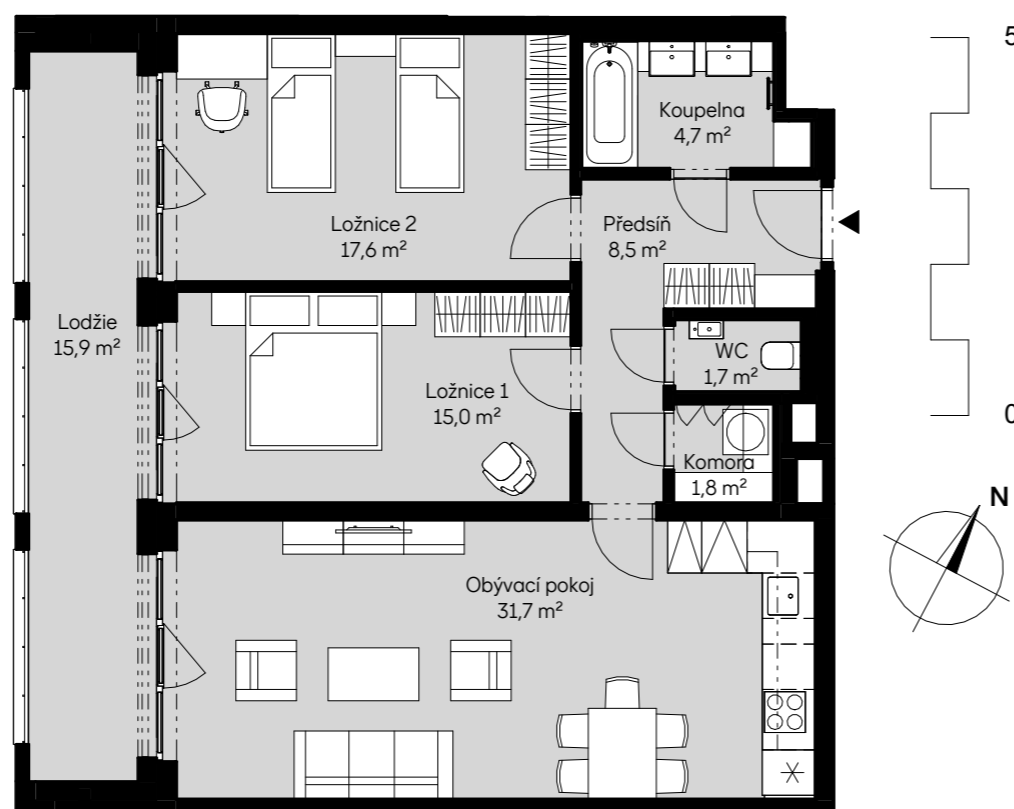

Bytové domy Radlická - ONYX
BB14405 3 + KK / 4.NP

plocha dle NV č. 366/2013 SB.
užitná plocha celkem
plocha lodžie

86,1 m²
81,0 m²
15,9 m²

pohled západní

schéma podlaží

situace