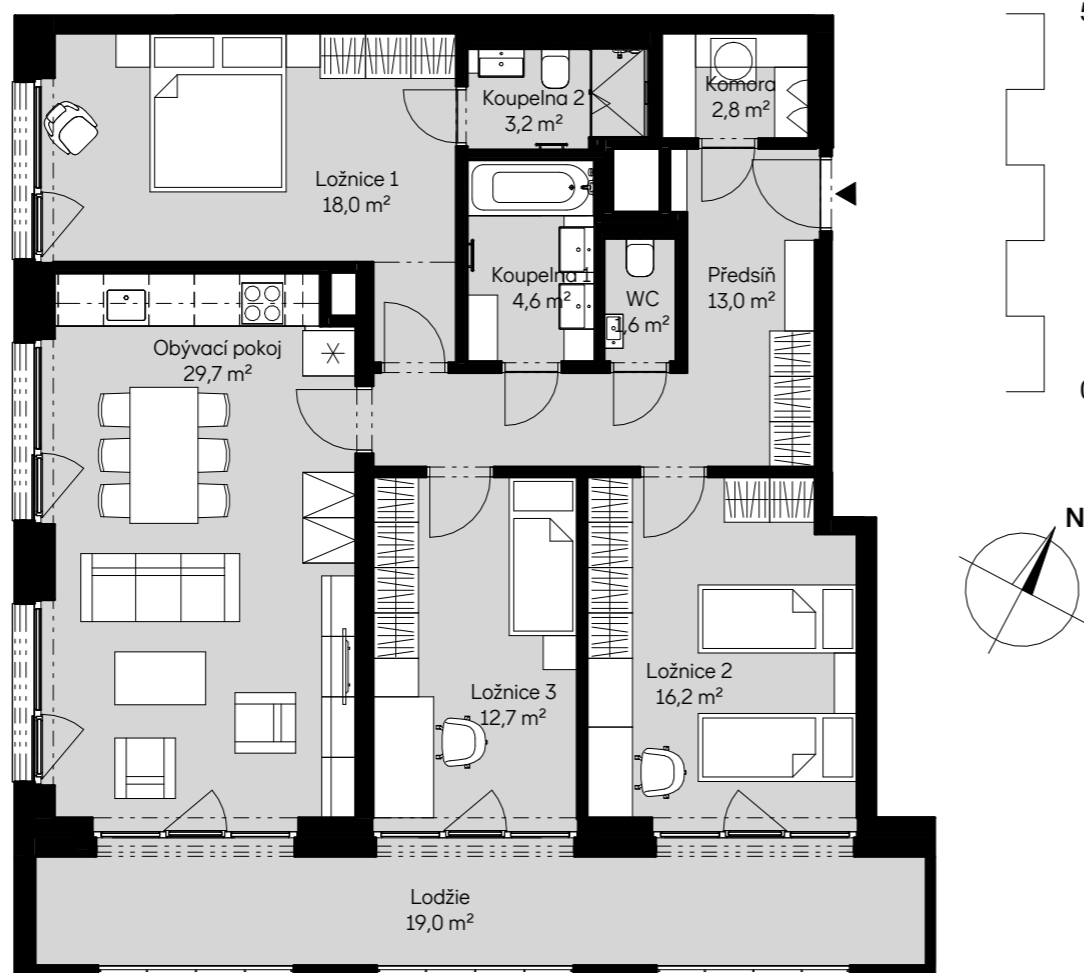

Bytové domy Radlická - ONYX  
BB14404 4 + KK / 4.NP

plocha dle NV č. 366/2013 SB. 108,7 m<sup>2</sup>  
užitná plocha celkem 101,8 m<sup>2</sup>  
plocha lodžie 19,0 m<sup>2</sup>

pohled jižní

schéma podlaží

situace