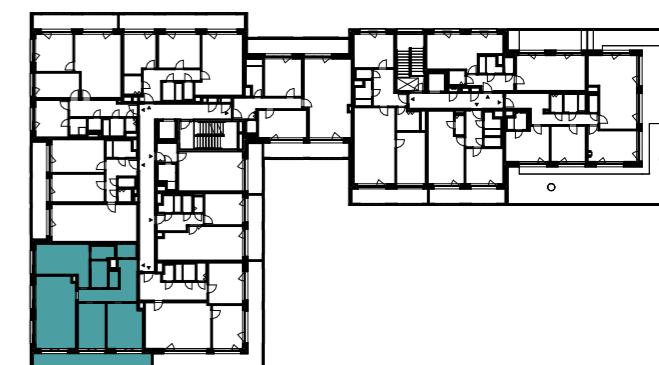

Bytové domy Radlická - ONYX  
BB14404 4 + KK / 4.NP

plocha dle NV č. 366/2013 SB. 108,7 m<sup>2</sup>  
užitná plocha celkem 101,8 m<sup>2</sup>  
plocha lodžie 19,0 m<sup>2</sup>

pohled jižní

schéma podlaží