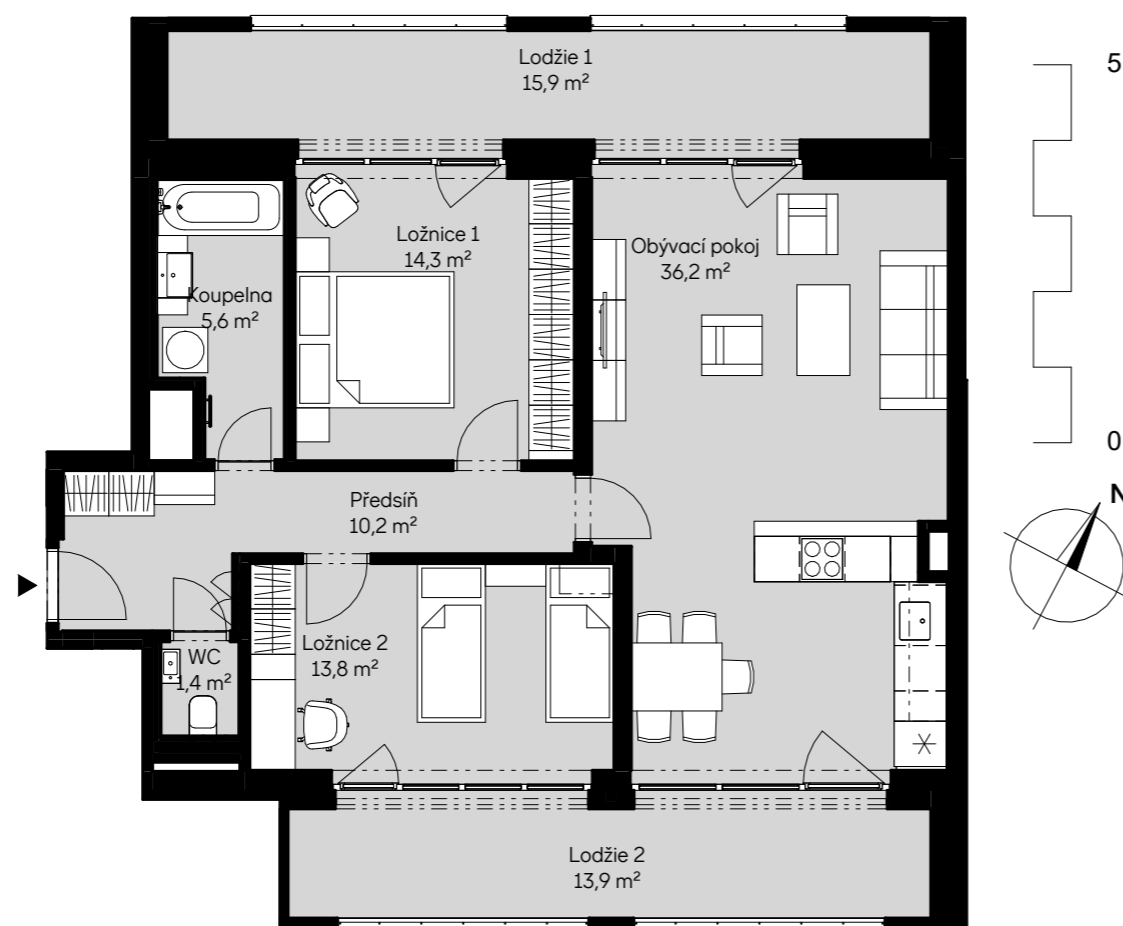

Bytové domy Radlická - ONYX
BB13308 3 + KK / 3.NP

plocha dle NV č. 366/2013 SB.
užitná plocha celkem
plocha lodžie

86,6 m²
81,5 m²
29,8 m²

pohled západní

schéma podlaží

situace