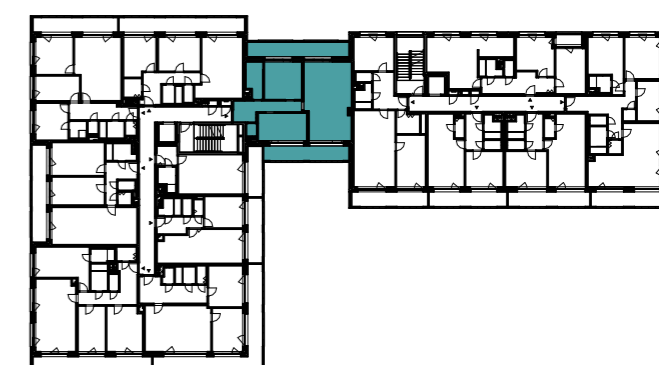

Bytové domy Radlická - ONYX
BB13308 3 + KK / 3.NP

plocha dle NV č. 366/2013 SB.
užitná plocha celkem
plocha lodžie

86,6 m²
81,5 m²
29,8 m²

pohled západní

schéma podlaží

situace