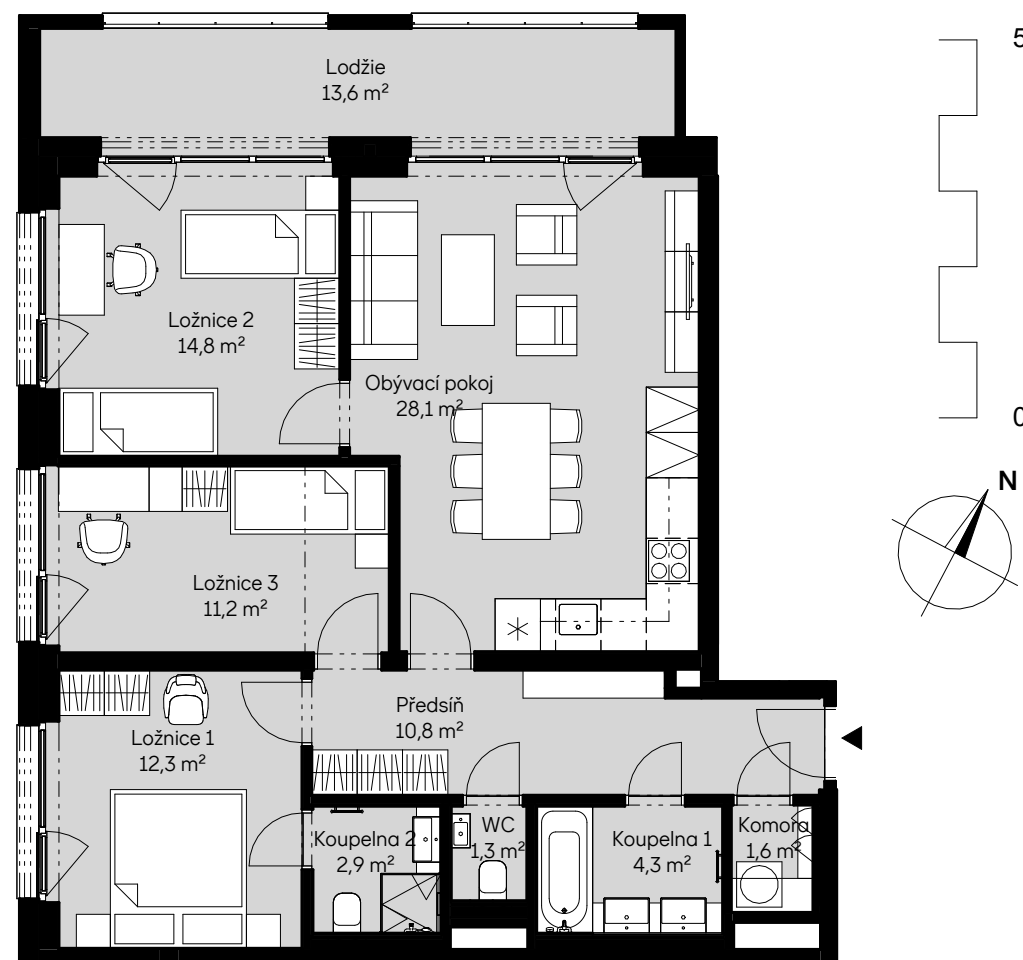

Bytové domy Radlická - ONYX
BB13306 4 + KK / 3.NP

plocha dle NV č. 366/2013 SB.
užitná plocha celkem
plocha lodžie

93,6 m²
87,3 m²
13,6 m²

pohled severní

schéma podlaží

situace