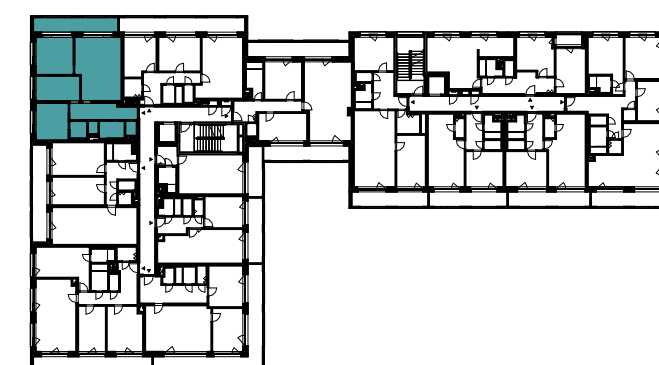

Bytové domy Radlická - ONYX
BB13306 4 + KK / 3.NP

plocha dle NV č. 366/2013 SB.
užitná plocha celkem
plocha lodžie

93,6 m²
87,3 m²
13,6 m²

pohled severní

schéma podlaží

situace