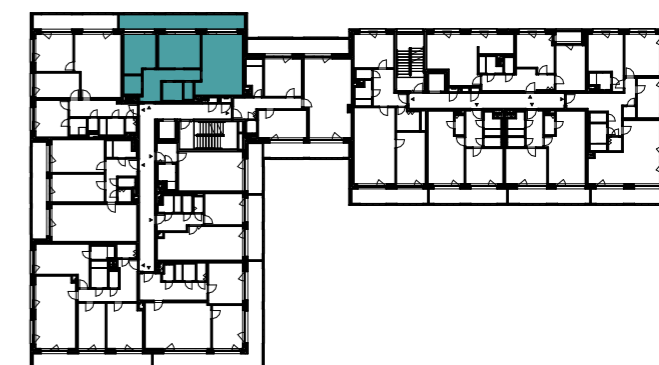

Bytové domy Radlická - ONYX
BB12207 3 + KK / 2.NP

plocha dle NV č. 366/2013 SB.
užitná plocha celkem
plocha lodžie

77,0 m²
72,4 m²
20,2 m²

pohled východní

schéma podlaží

situace