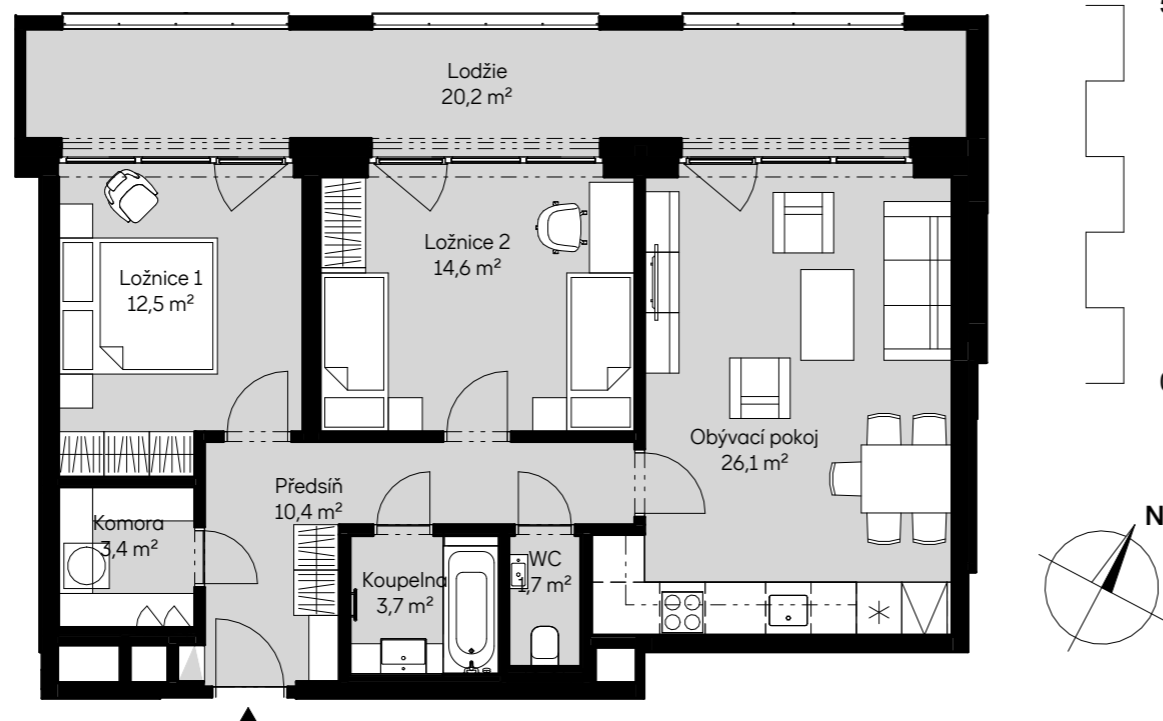

Bytové domy Radlická - ONYX
BB12207 3 + KK / 2.NP

plocha dle NV č. 366/2013 SB.
užitná plocha celkem
plocha lodžie

77,0 m²
72,4 m²
20,2 m²

pohled východní

schéma podlaží

situace