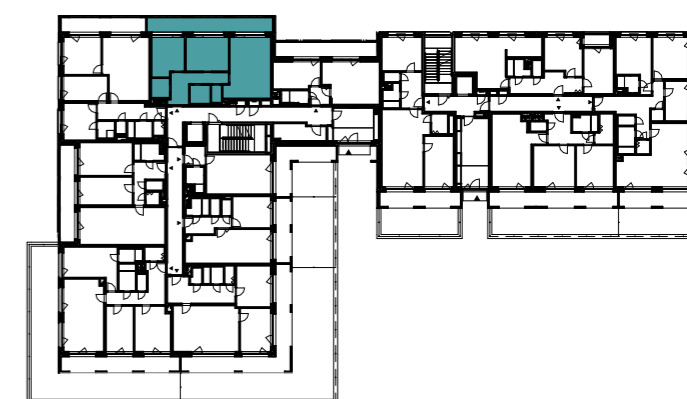

Bytové domy Radlická - ONYX
BB11107 3 + KK / 1.NP

plocha dle NV č. 366/2013 SB.
užitná plocha celkem
plocha lodžie

77,3 m²
72,4 m²
20,2 m²

pohled severní

schéma podlaží

situace