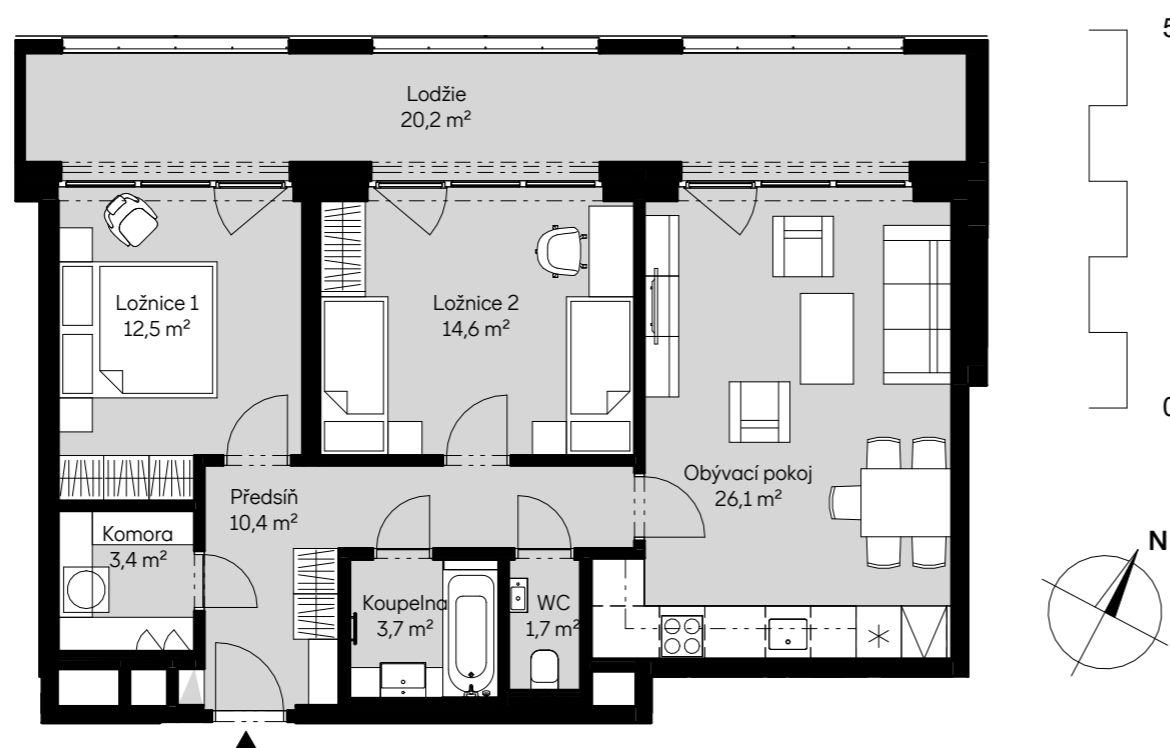

Bytové domy Radlická - ONYX
BB11107 3 + KK / 1.NP

plocha dle NV č. 366/2013 SB.
užitná plocha celkem
plocha lodžie

77,3 m²
72,4 m²
20,2 m²

pohled severní

schéma podlaží

situace