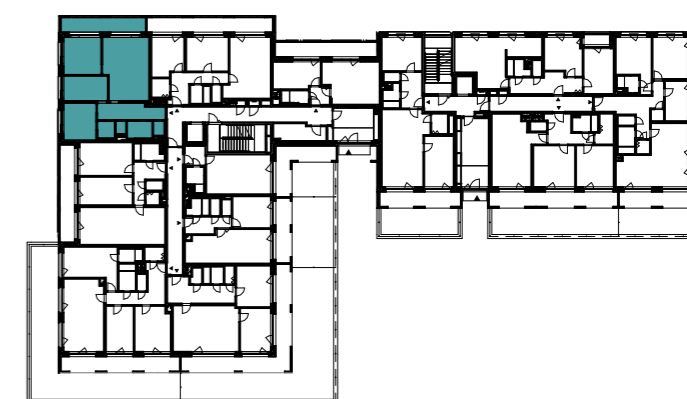

Bytové domy Radlická - ONYX
BB11106 4 + KK / 1.NP

plocha dle NV č. 366/2013 SB.
užitná plocha celkem
plocha lodžie

93,6 m²
87,3 m²
13,8 m²

pohled severní

schéma podlaží

situace