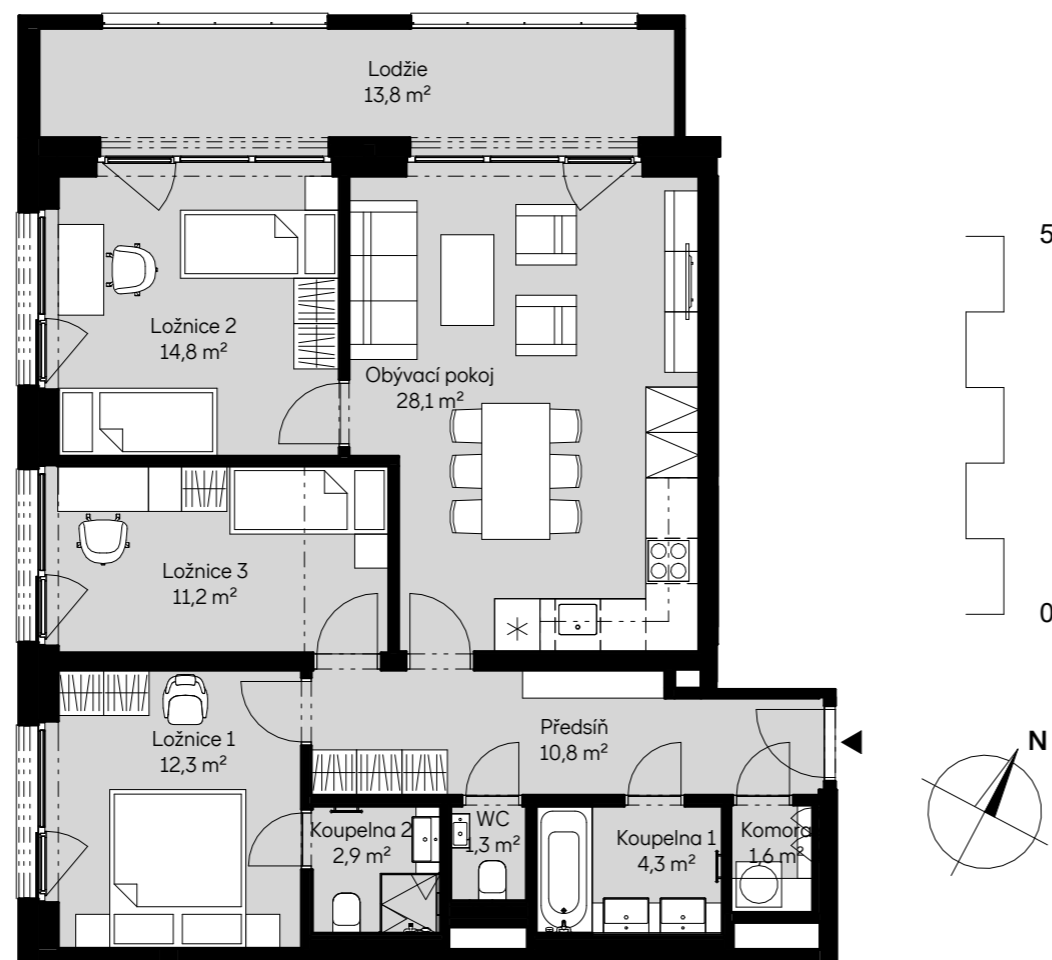

Bytové domy Radlická - ONYX
BB11106 4 + KK / 1.NP

plocha dle NV č. 366/2013 SB.
užitná plocha celkem
plocha lodžie

93,6 m²
87,3 m²
13,8 m²

pohled severní

schéma podlaží

situace