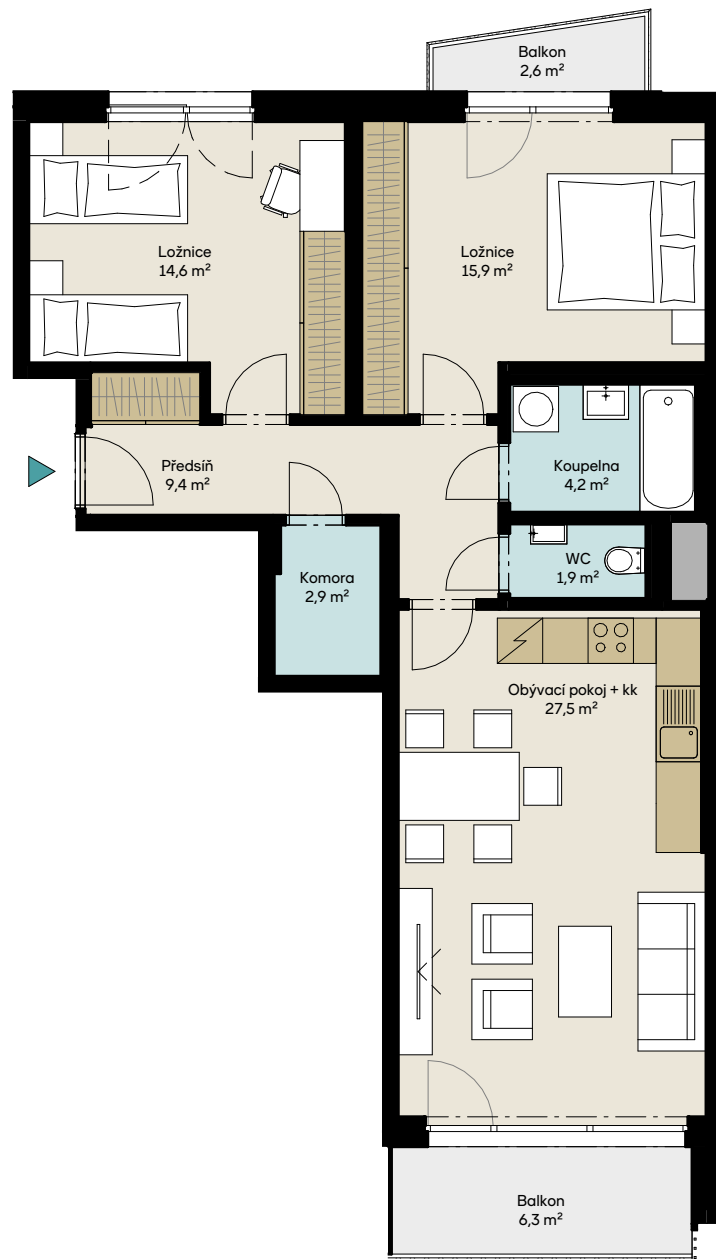

MALEŠICE, POLYGRAFICKÁ - budova B

BB10404

3+KK/ 4NP

plocha dle NV č.366/2013 Sb.
užitná plocha celkem
plocha balkonu

81,1 m²
76,4 m²
8,9 m²

.HABITAT

POHLED JIŽNÍ

PŮDORYS 4NP

Skanska Home Center

residential@skanska.cz

residential.skanska.cz

Obrázek půdorysu představuje dispoziční řešení bytu. Zobrazený nábytek a kuchyňská linka nejsou součástí dodávky. Umístění zařízení bytu je uváděno pouze orientačně, přesná specifikace rozvodů a jejich možného napojení bude určena v prováděcí projektové dokumentaci. Plochy jednotlivých místností v zobrazeném schématu se mohou mírně lišit.

SITUACE