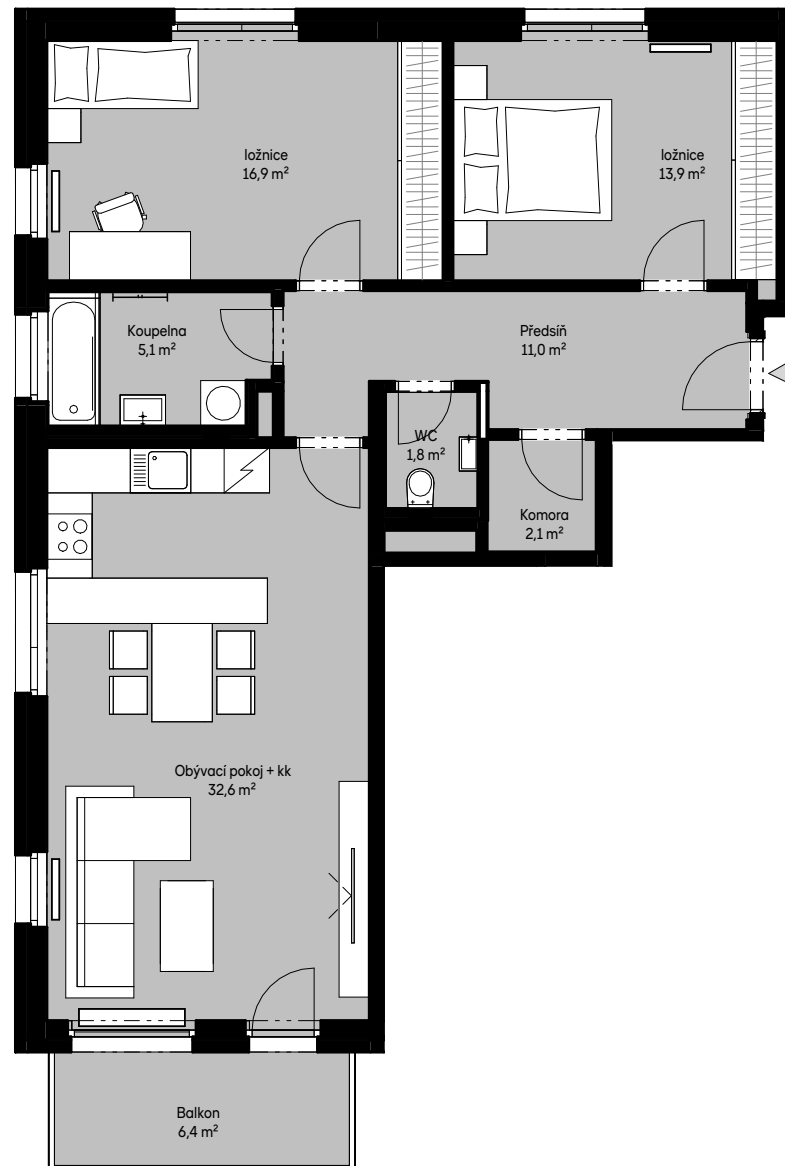

MALEŠICE, POLYGRAFICKÁ - budova A

BA70421

3+KK/ 4NP

plocha dle NV č.366/2013 Sb.
užitná plocha celkem
plocha balkonu

87,6 m²
83,4 m²
6,4 m²

.HABITAT

schéma podlaží

pohled

situace

Skanska Home Center

residential@skanska.cz

residential.skanska.cz

Obrázek půdorysu představuje dispoziční řešení bytu. Zobrazený nábytek a kuchyňská linka nejsou součástí dodávky. Umístění zařízení bytu je uváděno pouze jako orientační, přesné specifikace rozvodů a jejich možného napojení bude určeno v prováděcí projektové dokumentaci. Plochy jednotlivých místností v zobrazeném schématu se mohou mírně lišit. Investor se zavazuje seznámit klienta se skutečným stavem dle prováděcí dokumentace