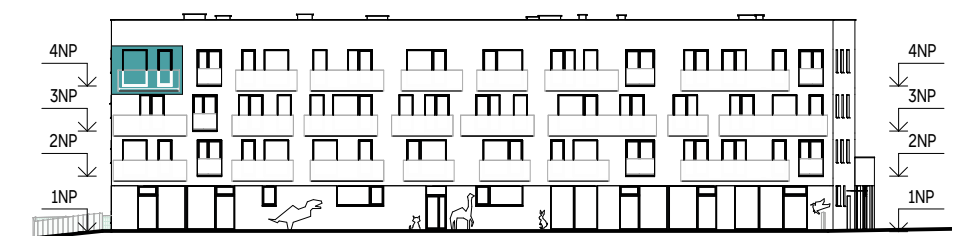

MALEŠICE, POLYGRAFICKÁ - budova A

BA70421

3+KK/ 4NP

plocha dle NV č.366/2013 Sb.
užitná plocha celkem
plocha balkonu

87,6 m²
83,4 m²
6,4 m²

.HABITAT

schéma podlaží

pohled

situace

Skanska Home Center

residential@skanska.cz

residential.skanska.cz

Obrázek půdorysu představuje dispoziční řešení bytu. Zobrazený nábytek a kuchyňská linka nejsou součástí dodávky. Umístění zařízení bytu je uváděno pouze jako orientační, přesné specifikace rozvodů a jejich možného napojení bude určeno v prováděcí projektové dokumentaci. Plochy jednotlivých místností v zobrazeném schématu se mohou mírně lišit. Investor se zavazuje seznámit klienta se skutečným stavem dle prováděcí dokumentace