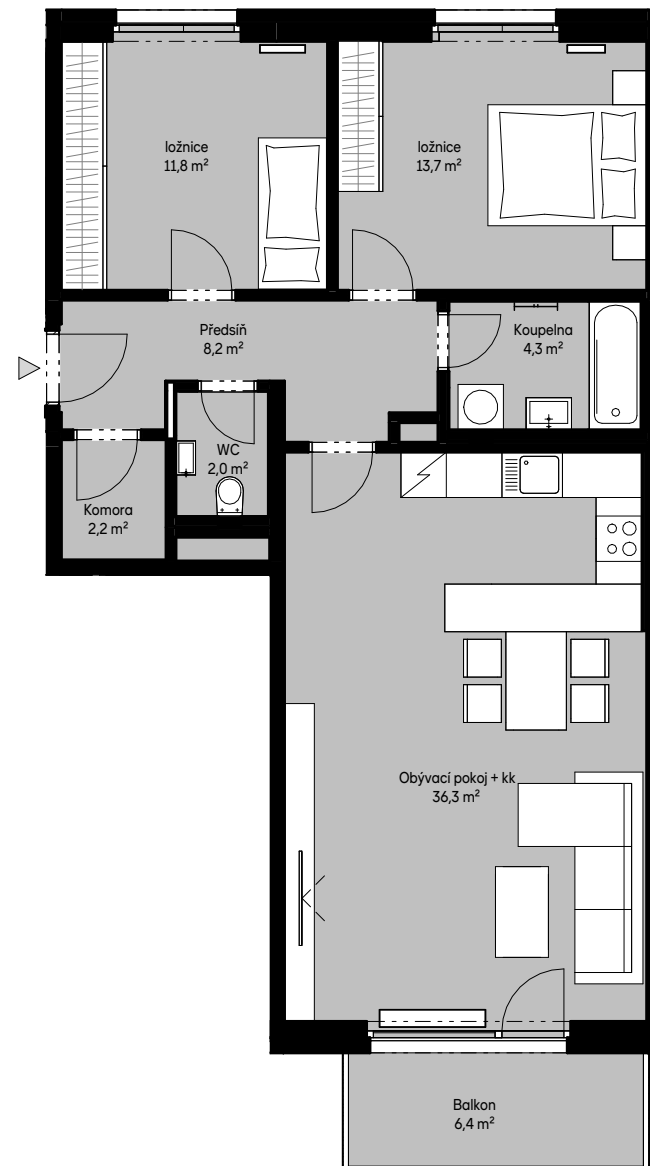

MALEŠICE, POLYGRAFICKÁ - budova A

BA70418

3+KK/ 4NP

plocha dle NV č.366/2013 Sb.
užitná plocha celkem
plocha balkonu

82,6 m²
78,5 m²
6,4 m²

.HABITAT

schéma podlaží

pohled

situace

Skanska Home Center

residential@skanska.cz

residential.skanska.cz

Obrázek půdorysu představuje dispoziční řešení bytu. Zobrazený nábytek a kuchyňská linka nejsou součástí dodávky. Umístění zařízení bytu je uváděno pouze jako orientační, přesné specifikace rozvodů a jejich možného napojení bude určeno v prováděcí projektové dokumentaci. Plochy jednotlivých místností v zobrazeném schématu se mohou mírně lišit. Investor se zavazuje seznámit klienta se skutečným stavem dle prováděcí dokumentace