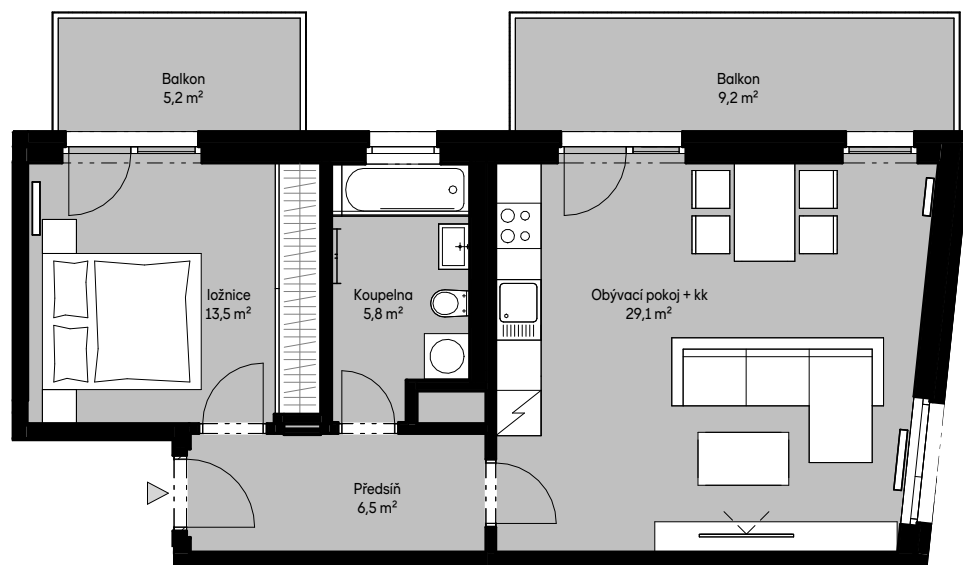

MALEŠICE, POLYGRAFICKÁ - budova A

BA60414

2+KK/ 4NP

plocha dle NV č.366/2013 Sb.
užitná plocha celkem
plocha balkonu

57,2 m²
54,9 m²
14,4 m²

.HABITAT

schéma podlaží

pohled

situace

Skanska Home Center

residential@skanska.cz

residential.skanska.cz

Obrázek půdorysu představuje dispoziční řešení bytu. Zobrazený nábytek a kuchyňská linka nejsou součástí dodávky. Umístění zařízení bytu je uváděno pouze jako orientační, přesné specifikace rozvodů a jejich možného napojení bude určeno v prováděcí projektové dokumentaci. Plochy jednotlivých místností v zobrazeném schématu se mohou mírně lišit. Investor se zavazuje seznámit klienta se skutečným stavem dle prováděcí dokumentace