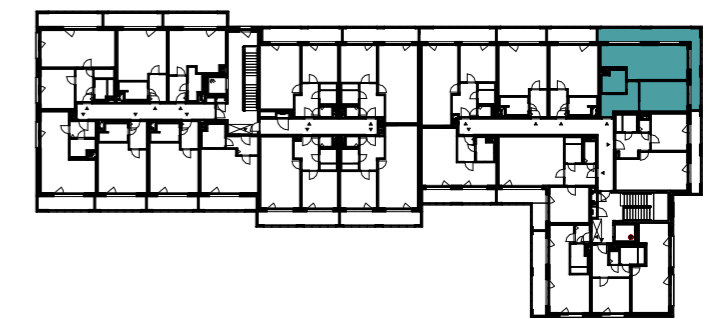

Bytové domy Radlická - DŘEVÁK
BA24419 2 + KK / 4.NP

plocha dle NV č. 366/2013 SB.
užitná plocha celkem
plocha lodžie

56,9 m²
54,2 m²
21,8 m²

pohled západní

schéma podlaží

situace