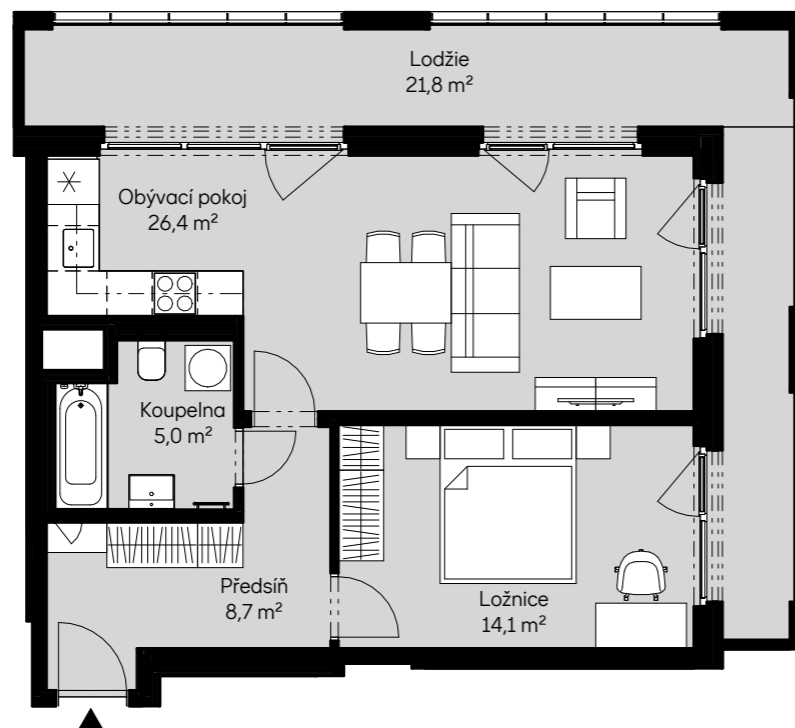

Bytové domy Radlická - DŘEVÁK
BA24419 2 + KK / 4.NP

plocha dle NV č. 366/2013 SB.
užitná plocha celkem
plocha lodžie

56,9 m²
54,2 m²
21,8 m²

pohled západní

schéma podlaží

situace