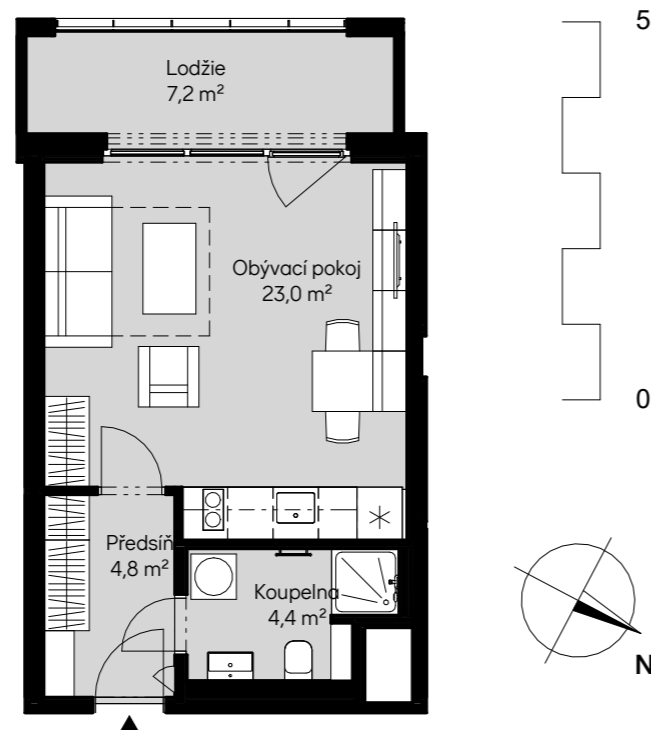

Bytové domy Radlická - DŘEVÁK
BA24418 1 + KK / 4.NP

plocha dle NV č. 366/2013 SB.
užitná plocha celkem
plocha lodžie

33,7 m²
32,2 m²
7,2 m²

pohled západní

schéma podlaží

situace