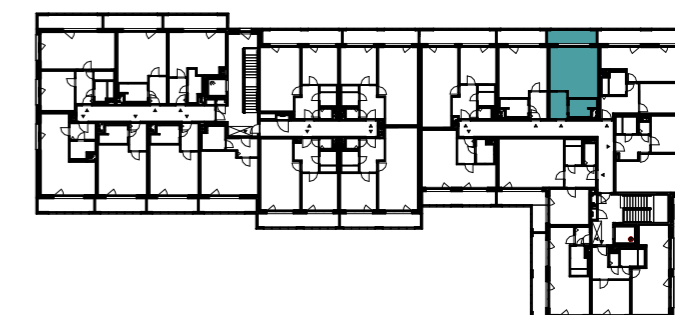

Bytové domy Radlická - DŘEVÁK
BA24418 1 + KK / 4.NP

plocha dle NV č. 366/2013 SB.
užitná plocha celkem
plocha lodžie

33,7 m²
32,2 m²
7,2 m²

pohled západní

schéma podlaží

situace