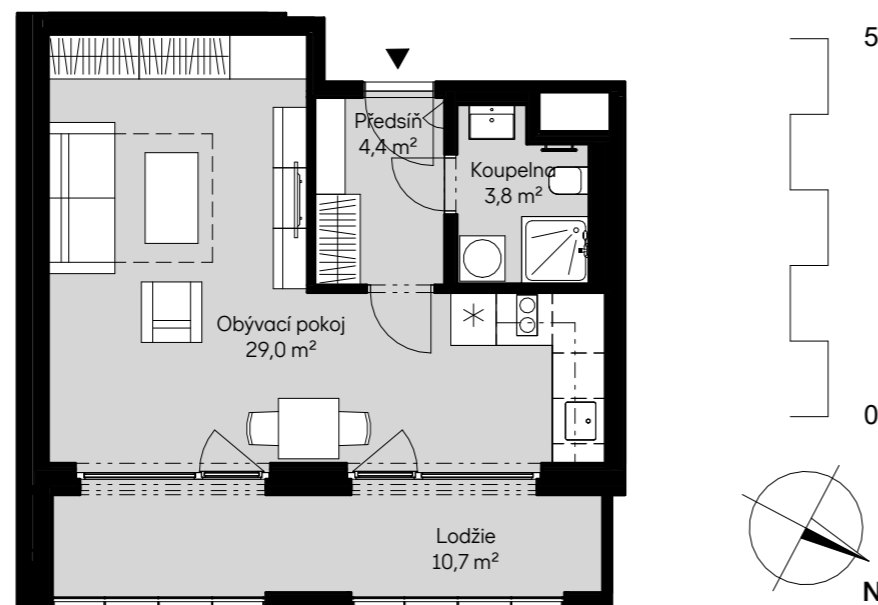

**Bytové domy Radlická - DŘEVÁK**  
**BA24415** 1 + KK / 4.NP

plocha dle NV č. 366/2013 SB. 38,7 m<sup>2</sup>  
užitná plocha celkem 37,2 m<sup>2</sup>  
plocha lodžie 10,7 m<sup>2</sup>

pohled východní

schéma podlaží

situace