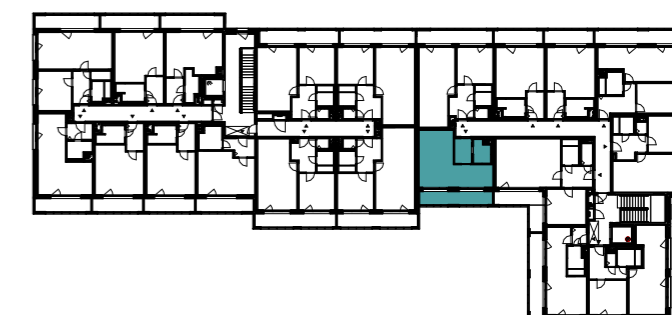

**Bytové domy Radlická - DŘEVÁK**  
**BA24415** 1 + KK / 4.NP

plocha dle NV č. 366/2013 SB. 38,7 m<sup>2</sup>  
užitná plocha celkem 37,2 m<sup>2</sup>  
plocha lodžie 10,7 m<sup>2</sup>

pohled východní

schéma podlaží

situace