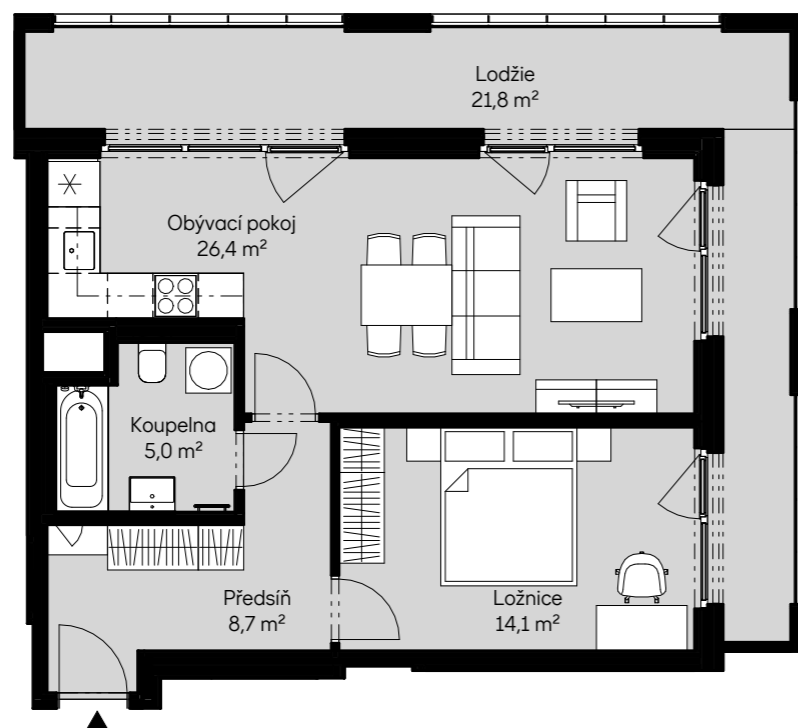

Bytové domy Radlická - DŘEVÁK
BA23319 2 + KK / 3.NP

plocha dle NV č. 366/2013 SB.
užitná plocha celkem
plocha lodžie

56,9 m²
54,2 m²
21,8 m²

pohled západní

schéma podlaží

situace