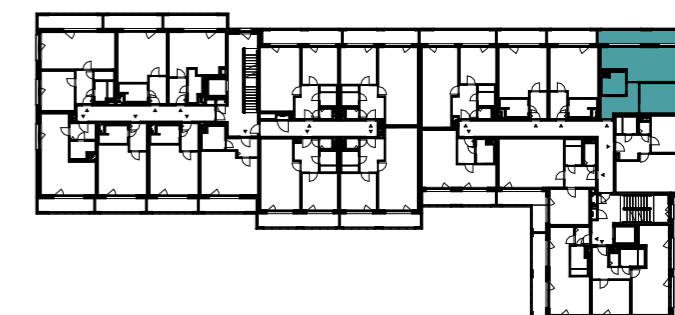

Bytové domy Radlická - DŘEVÁK
BA23319 2 + KK / 3.NP

plocha dle NV č. 366/2013 SB.
užitná plocha celkem
plocha lodžie

56,9 m²
54,2 m²
21,8 m²

pohled západní

schéma podlaží

situace