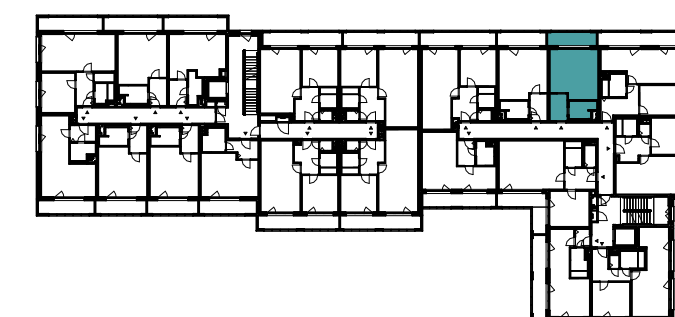

Bytové domy Radlická - DŘEVÁK
BA23318 1 + KK / 3.NP

plocha dle NV č. 366/2013 SB.
užitná plocha celkem
plocha lodžie

33,7 m²
32,2 m²
7,2 m²

pohled západní

schéma podlaží

situace