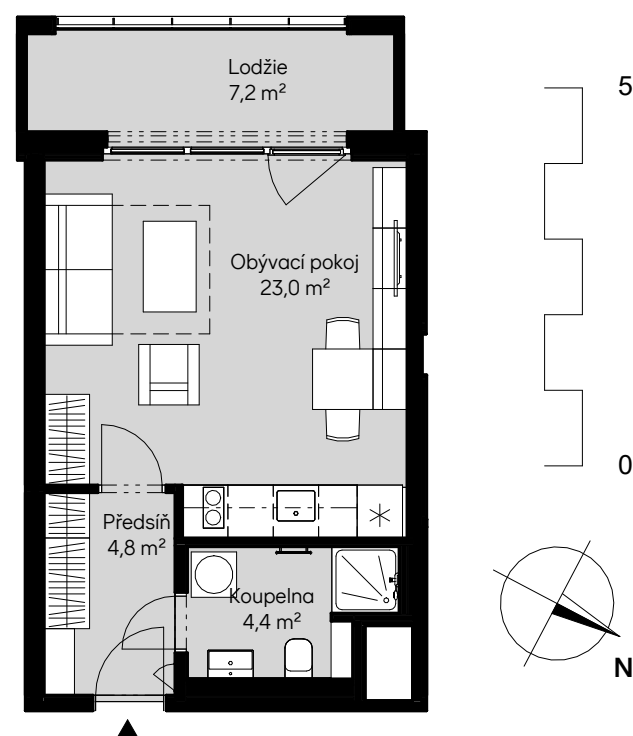

Bytové domy Radlická - DŘEVÁK
BA23318 1 + KK / 3.NP

plocha dle NV č. 366/2013 SB.
užitná plocha celkem
plocha lodžie

33,7 m²
32,2 m²
7,2 m²

pohled západní

schéma podlaží

situace