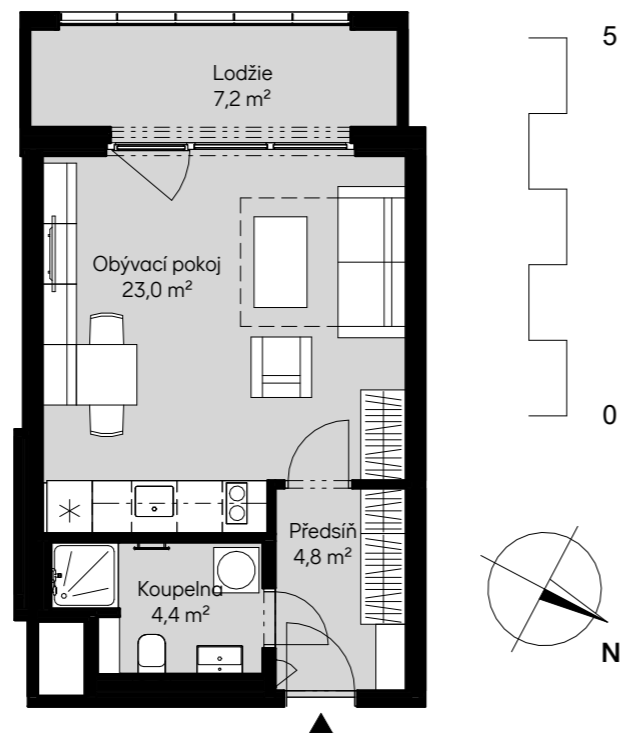

Bytové domy Radlická - DŘEVÁK
BA23317 1 + KK / 3.NP

plocha dle NV č. 366/2013 SB. 33,8 m²
užitná plocha celkem 32,2 m²
plocha lodžie 7,2 m²

pohled západní

schéma podlaží

situace