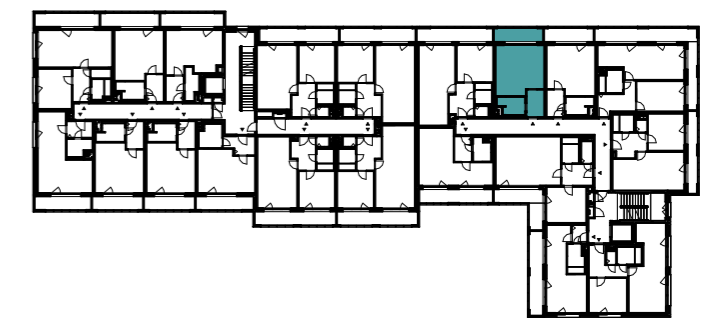

Bytové domy Radlická - DŘEVÁK
BA23317 1 + KK / 3.NP

plocha dle NV č. 366/2013 SB. 33,8 m²
užitná plocha celkem 32,2 m²
plocha lodžie 7,2 m²

pohled západní

schéma podlaží

situace