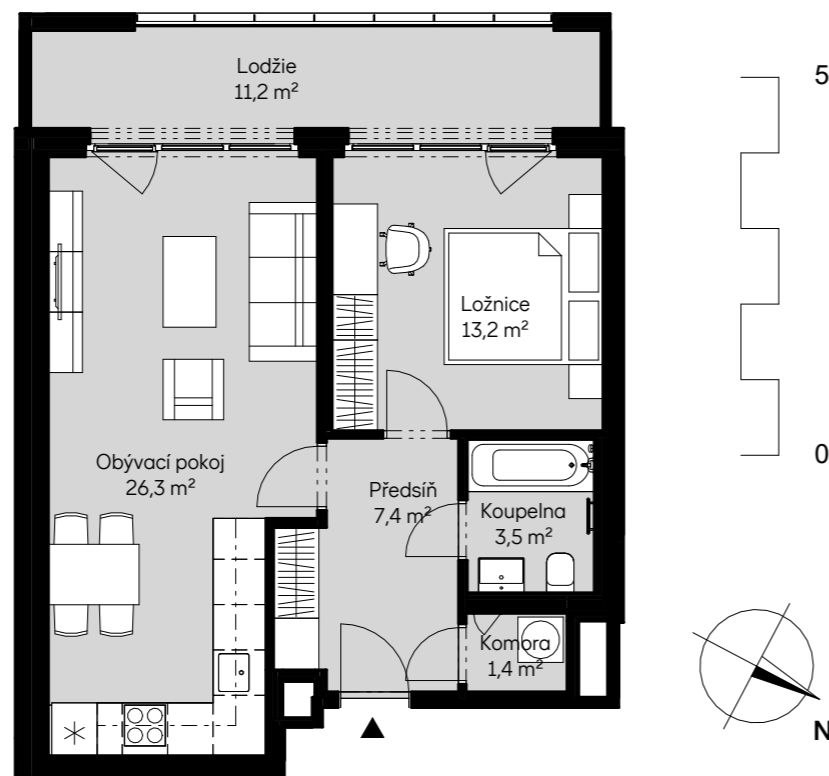

Bytové domy Radlická - DŘEVÁK
BA22216 2 + KK / 2.NP

plocha dle NV č. 366/2013 SB.
užitná plocha celkem
plocha lodžie

54,5 m²
51,8 m²
11,2 m²

pohled západní

schéma podlaží

situace