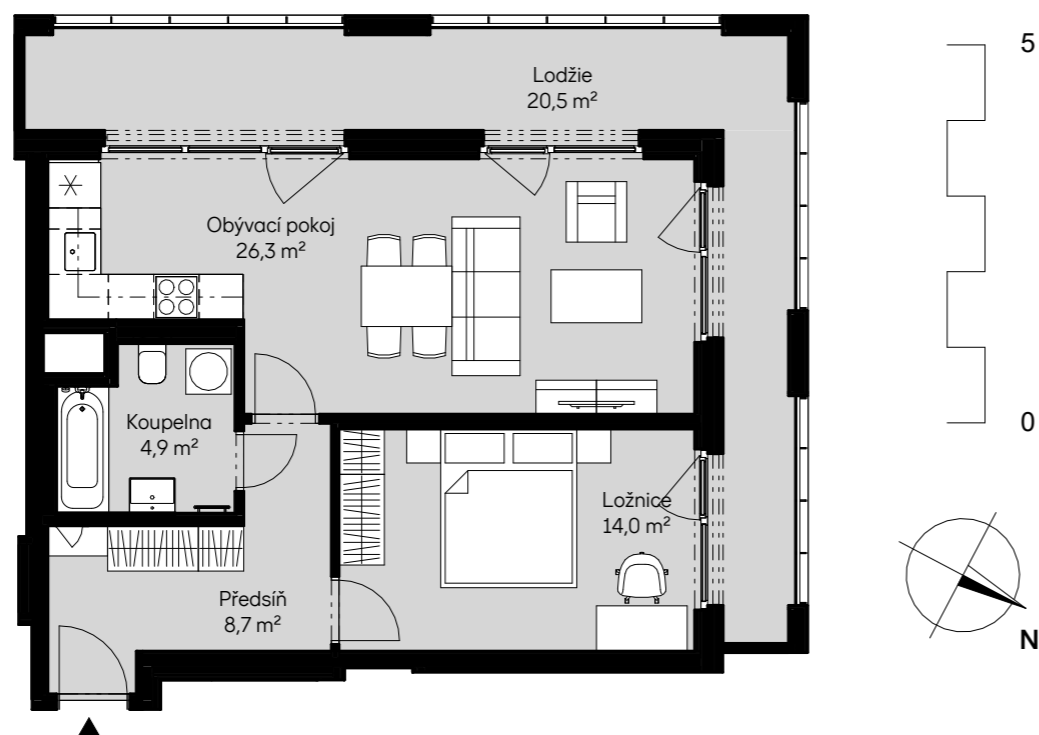

Bytové domy Radlická - DŘEVÁK
BA21116 2 + KK / 1.NP

plocha dle NV č. 366/2013 SB. 56,8 m²
užitná plocha celkem 53,9 m²
plocha lodžie 20,5 m²

pohled západní

schéma podlaží

situace