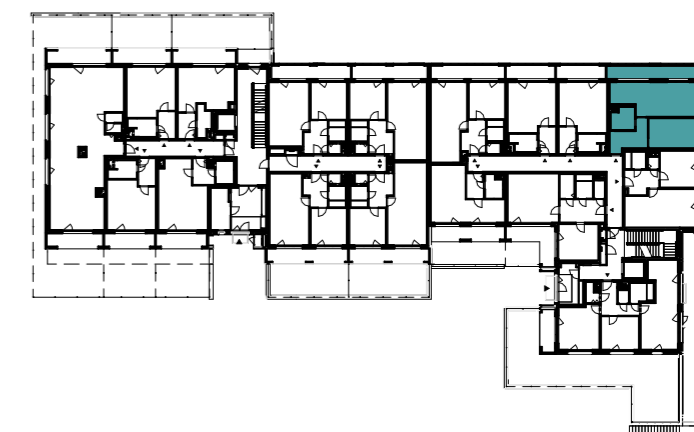

Bytové domy Radlická - DŘEVÁK
BA21116 2 + KK / 1.NP

plocha dle NV č. 366/2013 SB. 56,8 m²
užitná plocha celkem 53,9 m²
plocha lodžie 20,5 m²

pohled západní

schéma podlaží

situace