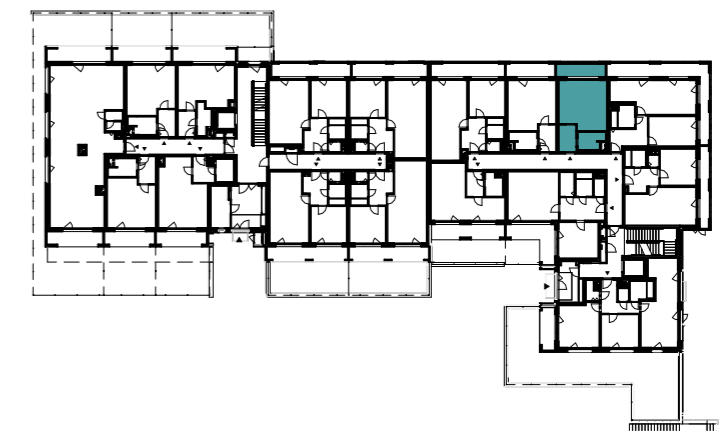

Bytové domy Radlická - DŘEVÁK
BA21115 1 + KK / 1.NP

plocha dle NV č. 366/2013 SB.
užitná plocha celkem
plocha lodžie

33,6 m²
32,0 m²
6,6 m²

pohled západní

schéma podlaží

situace