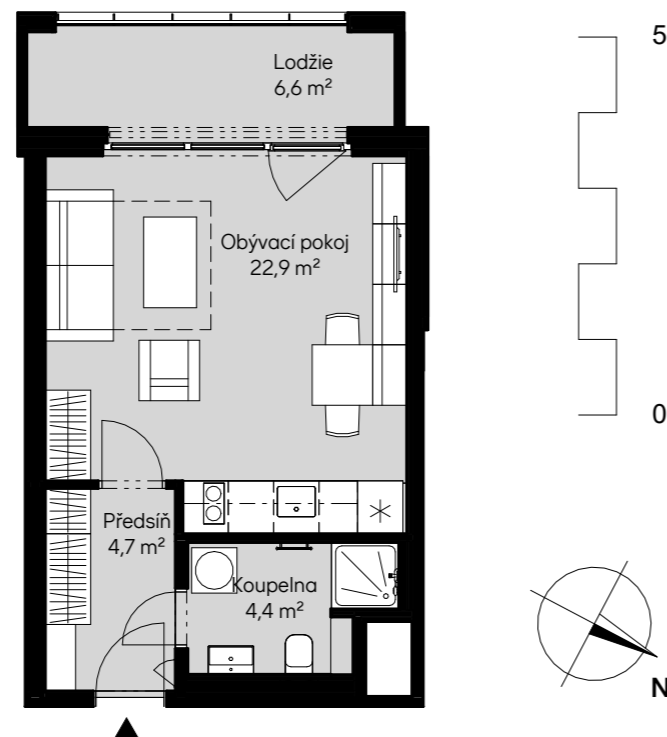

Bytové domy Radlická - DŘEVÁK
BA21115 1 + KK / 1.NP

plocha dle NV č. 366/2013 SB.
užitná plocha celkem
plocha lodžie

33,6 m²
32,0 m²
6,6 m²

pohled západní

schéma podlaží

situace