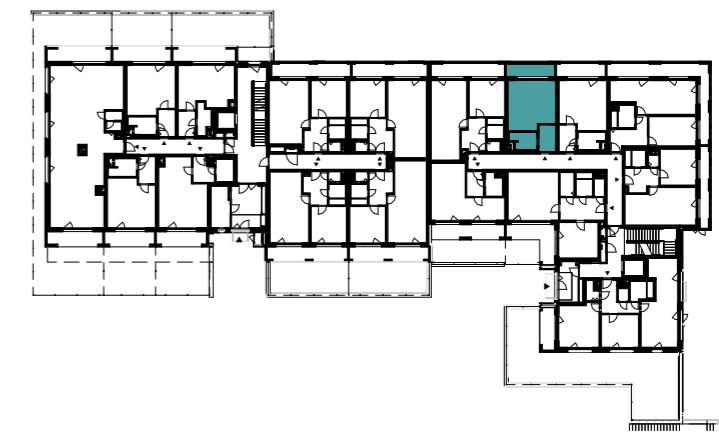

Bytové domy Radlická - DŘEVÁK
BA21114 1 + KK / 1.NP

plocha dle NV č. 366/2013 SB.
užitná plocha celkem
plocha lodžie

33,7 m²
32,0 m²
6,6 m²

pohled západní

schéma podlaží

situace