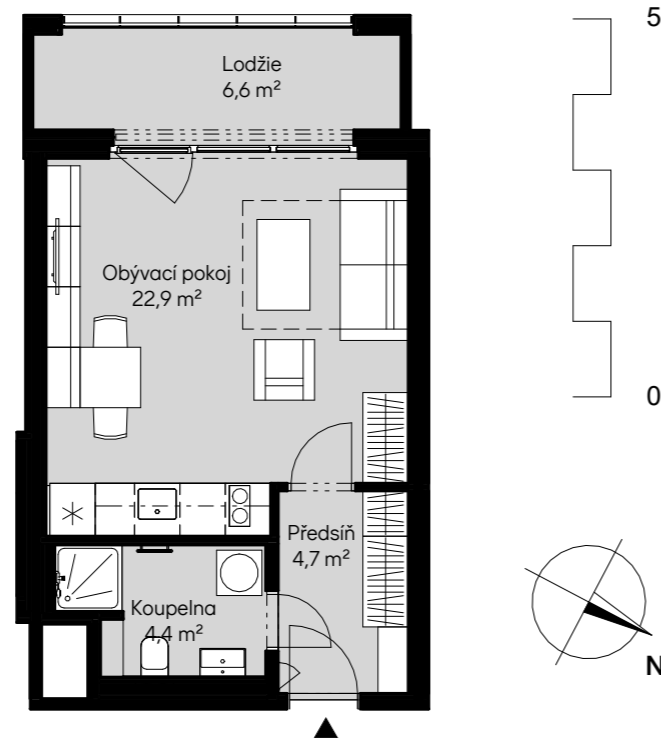

Bytové domy Radlická - DŘEVÁK
BA21114 1 + KK / 1.NP

plocha dle NV č. 366/2013 SB.
užitná plocha celkem
plocha lodžie

33,7 m²
32,0 m²
6,6 m²

pohled západní

schéma podlaží

situace