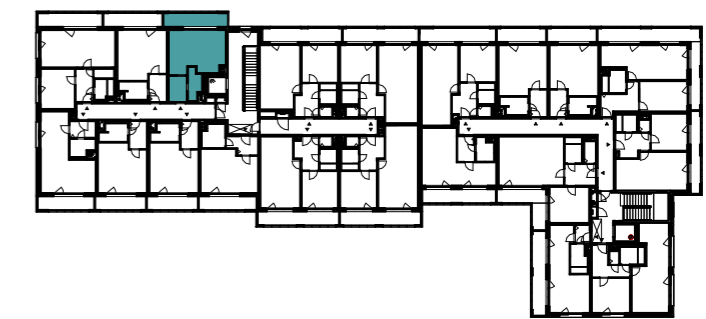

Bytové domy Radlická - DŘEVÁK  
BA14411 1 + KK / 4.NP

plocha dle NV č. 366/2013 SB.  
užitná plocha celkem  
plocha lodžie

33,0 m<sup>2</sup>  
31,6 m<sup>2</sup>  
9,2 m<sup>2</sup>

pohled západní

schéma podlaží