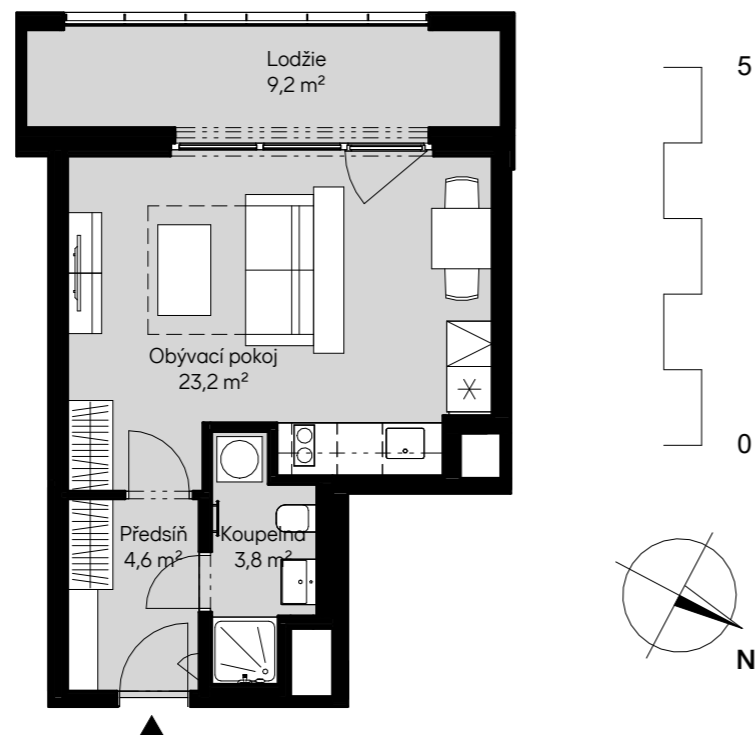

Bytové domy Radlická - DŘEVÁK  
BA14411 1 + KK / 4.NP

plocha dle NV č. 366/2013 SB.  
užitná plocha celkem  
plocha lodžie

33,0 m<sup>2</sup>  
31,6 m<sup>2</sup>  
9,2 m<sup>2</sup>

pohled západní

schéma podlaží