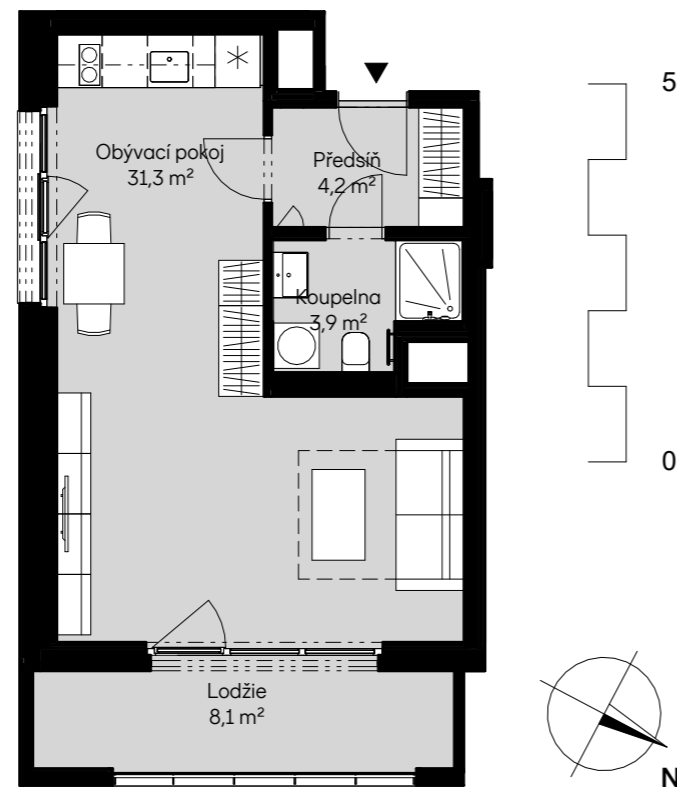

Bytové domy Radlická - DŘEVÁK
BA14408 1 + KK / 4.NP

plocha dle NV č. 366/2013 SB.
užitná plocha celkem
plocha lodžie

41,2 m²
39,4 m²
8,1 m²

pohled východní

schéma podlaží

situace