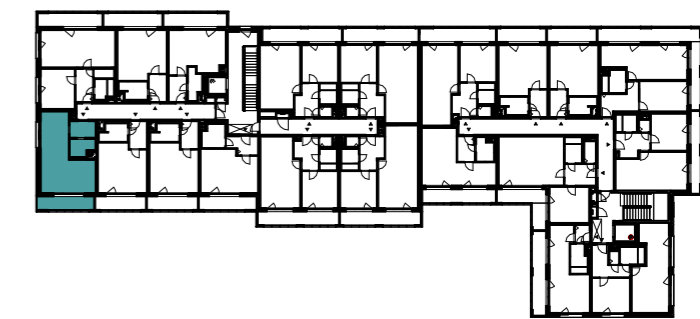

Bytové domy Radlická - DŘEVÁK
BA14408 1 + KK / 4.NP

plocha dle NV č. 366/2013 SB.
užitná plocha celkem
plocha lodžie

41,2 m²
39,4 m²
8,1 m²

pohled východní

schéma podlaží

situace