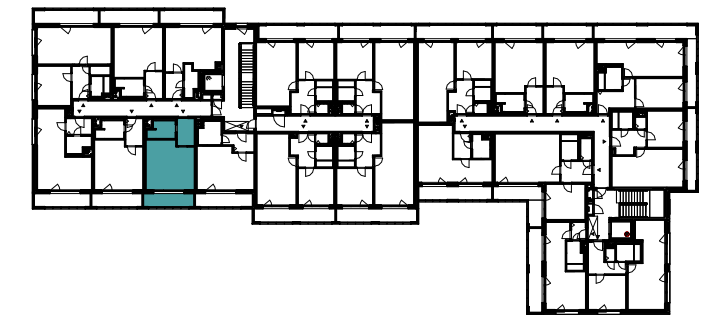

Bytové domy Radlická - DŘEVÁK
BA14406 1 + KK / 4.NP

plocha dle NV č. 366/2013 SB.
užitná plocha celkem
plocha lodžie

33,9 m²
32,3 m²
7,2 m²

pohled východní

schéma podlaží

situace