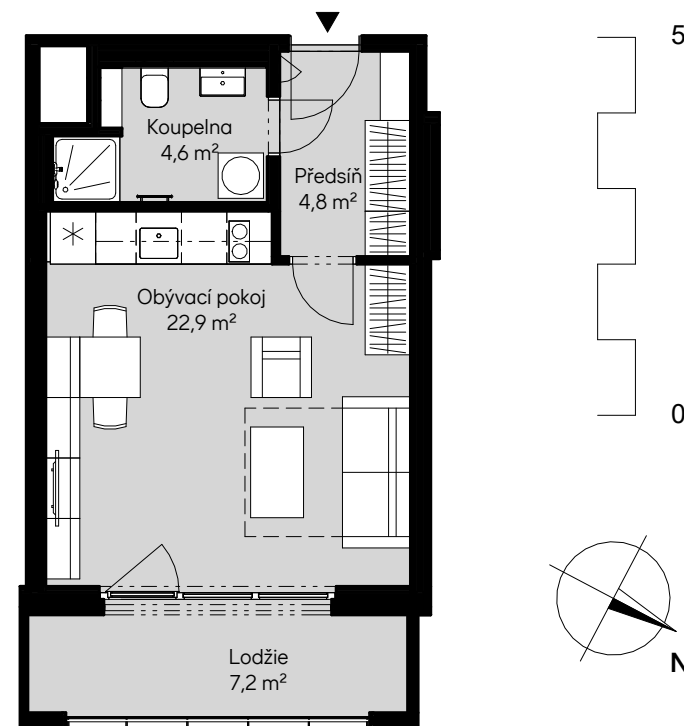

Bytové domy Radlická - DŘEVÁK
BA14406 1 + KK / 4.NP

plocha dle NV č. 366/2013 SB.
užitná plocha celkem
plocha lodžie

33,9 m²
32,3 m²
7,2 m²

pohled východní

schéma podlaží

situace