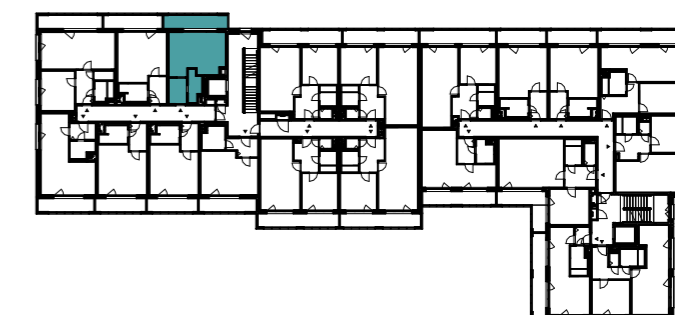

Bytové domy Radlická - DŘEVÁK
BA13311 1 + KK / 3.NP

plocha dle NV č. 366/2013 SB.
užitná plocha celkem
plocha lodžie

33,0 m²
31,6 m²
9,2 m²

pohled západní

schéma podlaží

situace