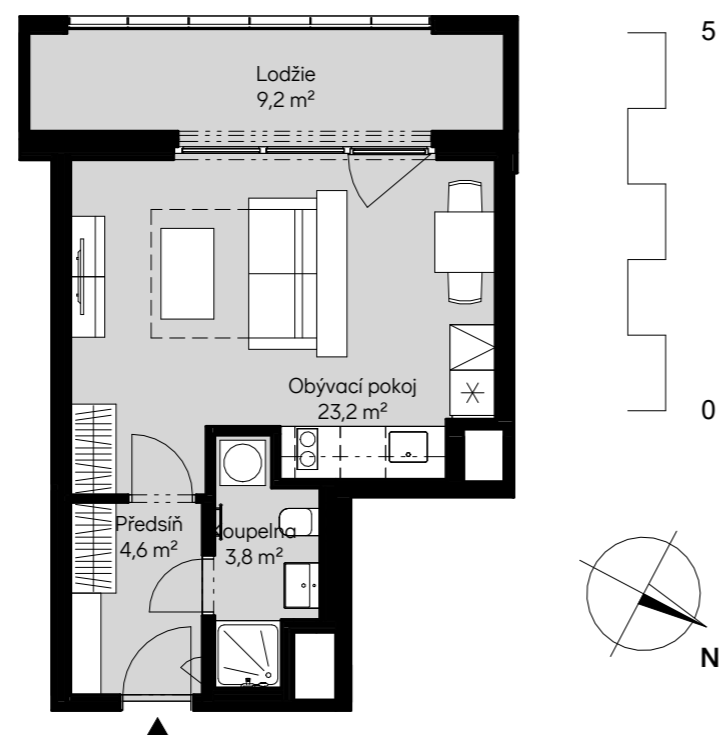

Bytové domy Radlická - DŘEVÁK
BA13311 1 + KK / 3.NP

plocha dle NV č. 366/2013 SB.
užitná plocha celkem
plocha lodžie

33,0 m²
31,6 m²
9,2 m²

pohled západní

schéma podlaží

situace