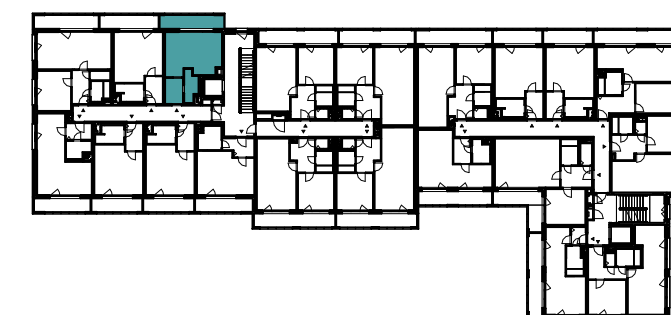

Bytové domy Radlická - DŘEVÁK
BA12211 1 + KK / 2.NP

plocha dle NV č. 366/2013 SB.
užitná plocha celkem
plocha lodžie

32,9 m²
31,5 m²
9,2 m²

pohled západní

schéma podlaží

situace