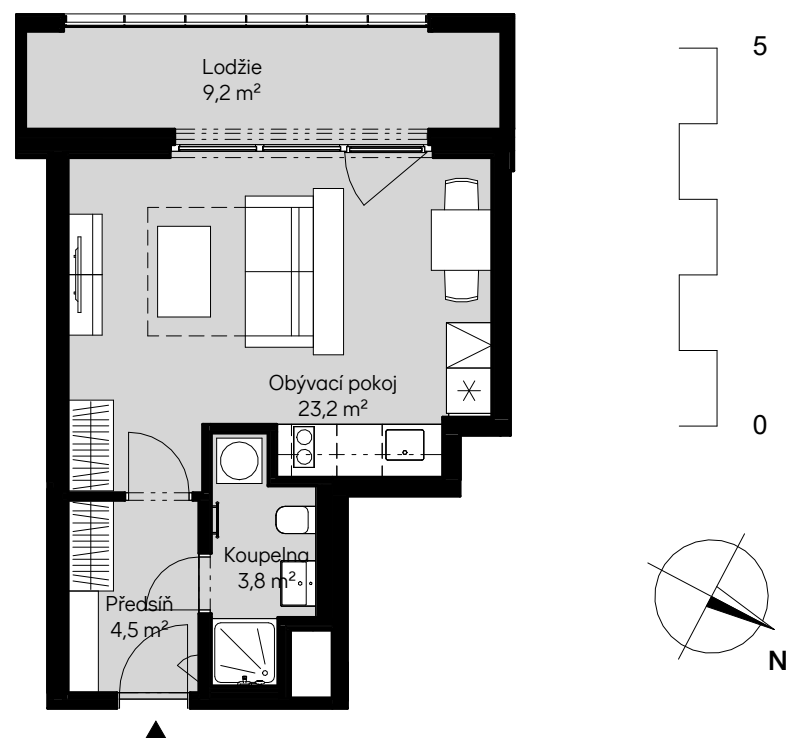

Bytové domy Radlická - DŘEVÁK
BA12211 1 + KK / 2.NP

plocha dle NV č. 366/2013 SB.
užitná plocha celkem
plocha lodžie

32,9 m²
31,5 m²
9,2 m²

pohled západní

schéma podlaží

situace