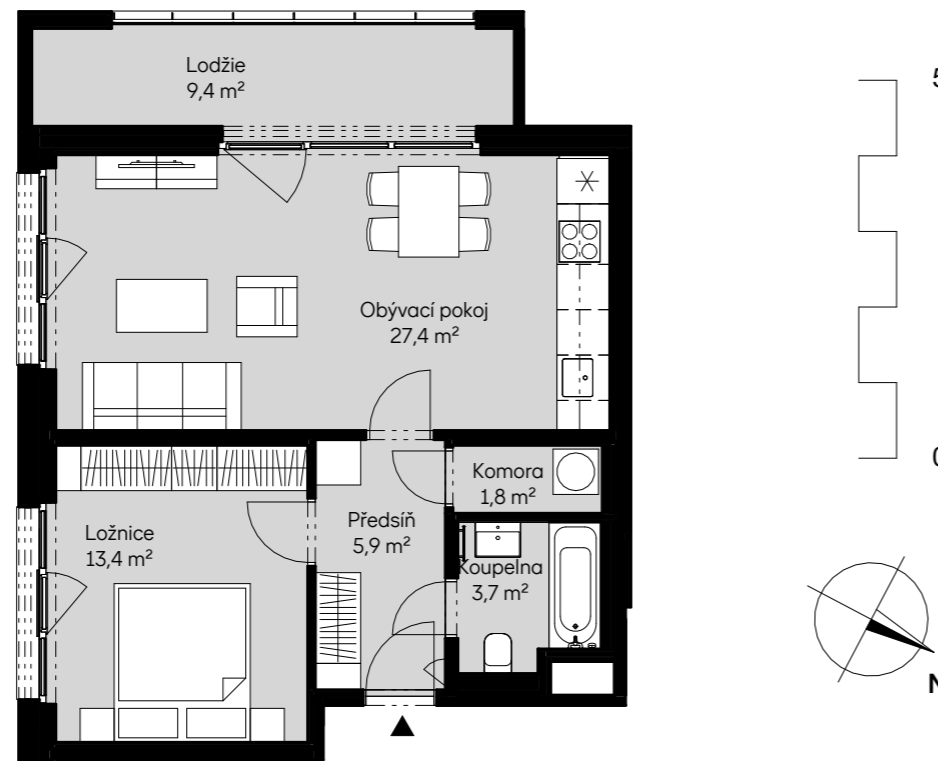

Bytové domy Radlická - DŘEVÁK
BA12209 2 + KK / 2.NP

plocha dle NV č. 366/2013 SB.
užitná plocha celkem
plocha lodžie

54,9 m²
52,2 m²
9,4 m²

pohled západní

schéma podlaží

situace