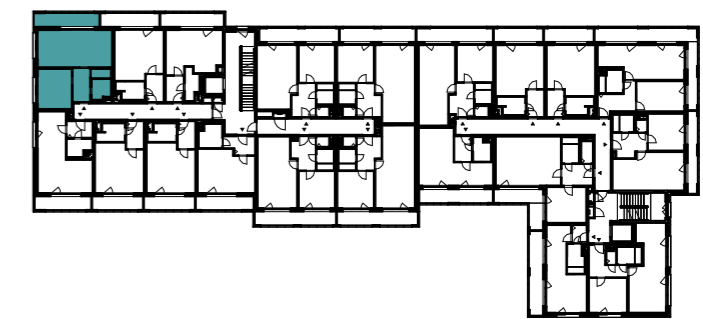

Bytové domy Radlická - DŘEVÁK
BA12209 2 + KK / 2.NP

plocha dle NV č. 366/2013 SB.
užitná plocha celkem
plocha lodžie

54,9 m²
52,2 m²
9,4 m²

pohled západní

schéma podlaží

situace