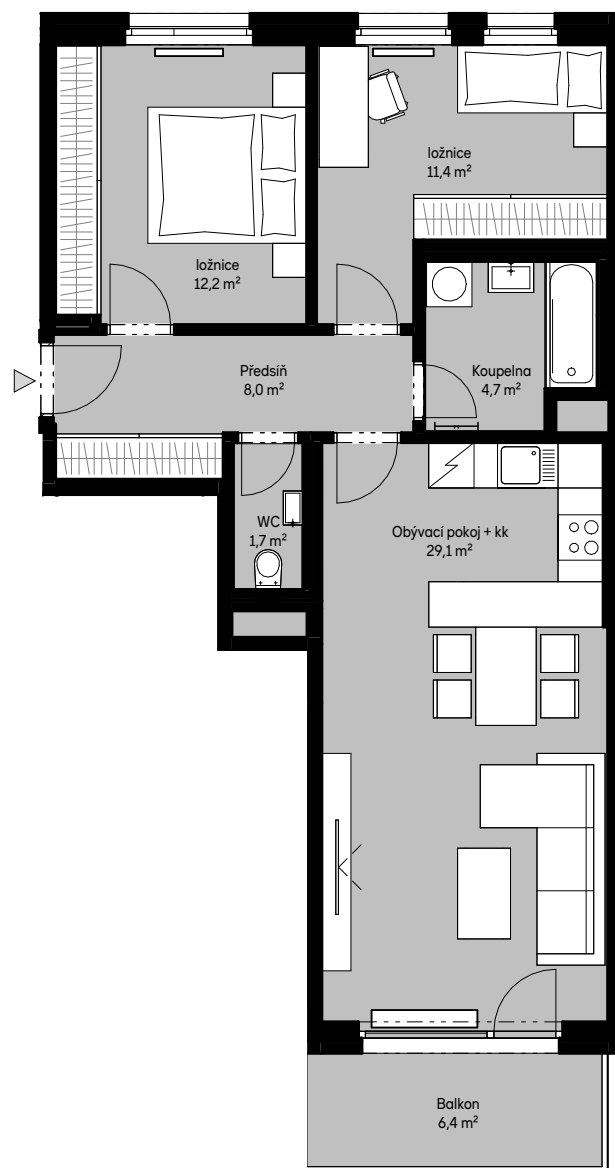

MALEŠICE, POLYGRAFICKÁ - budova A

BA10604

3+KK/ 6NP

plocha dle NV č.366/2013 Sb.
užitná plocha celkem
plocha balkonu

71,2 m²
67,1 m²
6,4 m²

.HABITAT

schéma podlaží

pohled

situace

Skanska Home Center

residential@skanska.cz

residential.skanska.cz

Obrázek půdorysu představuje dispoziční řešení bytu. Zobrazený nábytek a kuchyňská linka nejsou součástí dodávky. Umístění zařízení bytu je uváděno pouze jako orientační, přesné specifikace rozvodů a jejich možného napojení bude určeno v prováděcí projektové dokumentaci. Plochy jednotlivých místností v zobrazeném schématu se mohou mírně lišit. Investor se zavazuje seznámit klienta se skutečným stavem dle prováděcí dokumentace