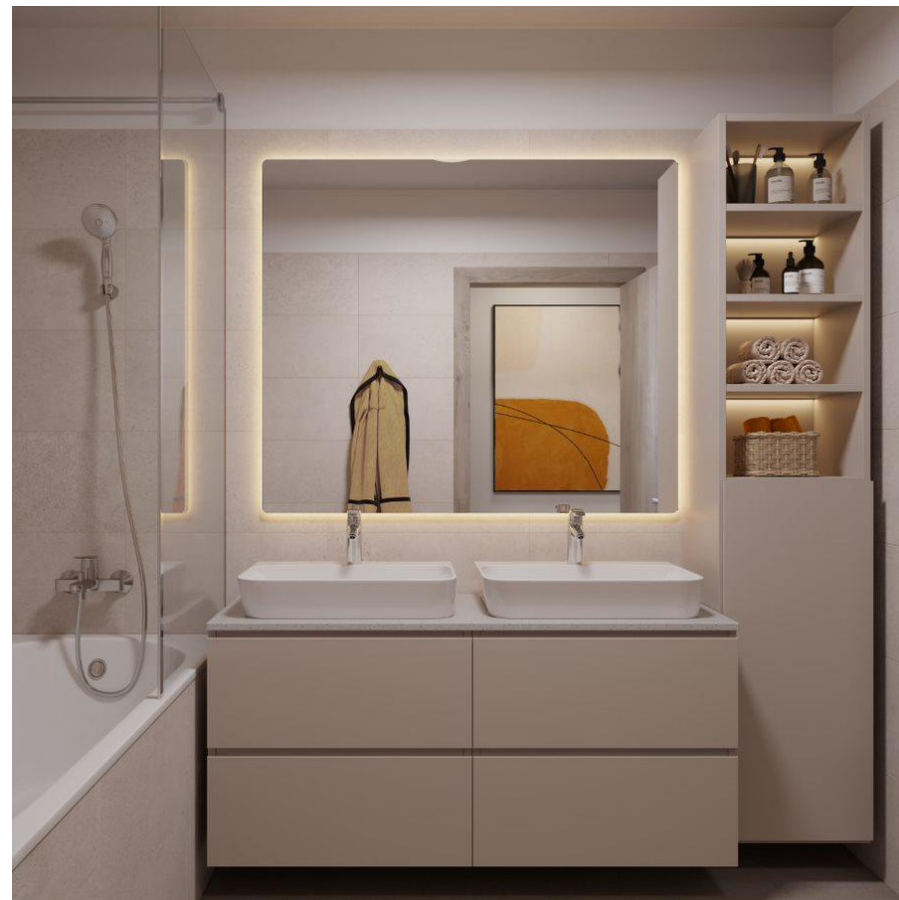

**albatros
kbely**