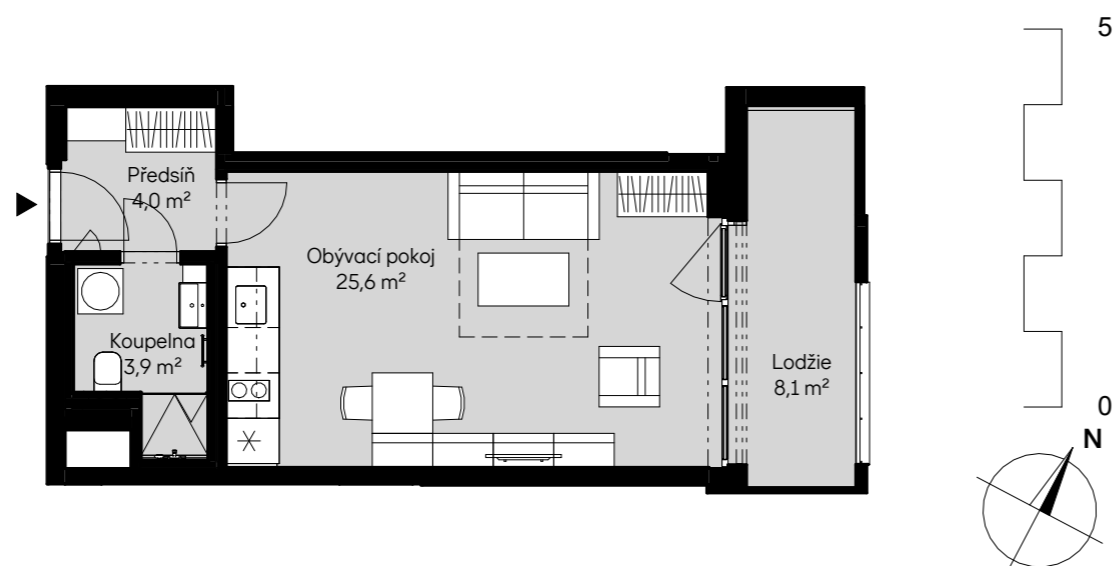

Bytové domy Radlická - ONYX
BB14401 1 + KK / 4.NP

plocha dle NV č. 366/2013 SB.
užitná plocha celkem
plocha lodžie

35,2 m²
33,5 m²
8,1 m²

pohled východní

schéma podlaží

situace