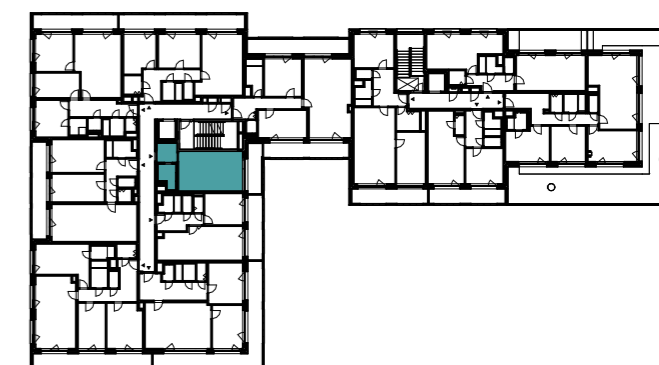

Bytové domy Radlická - ONYX
BB14401 1 + KK / 4.NP

plocha dle NV č. 366/2013 SB.
užitná plocha celkem
plocha lodžie

35,2 m²
33,5 m²
8,1 m²

pohled východní

schéma podlaží

situace