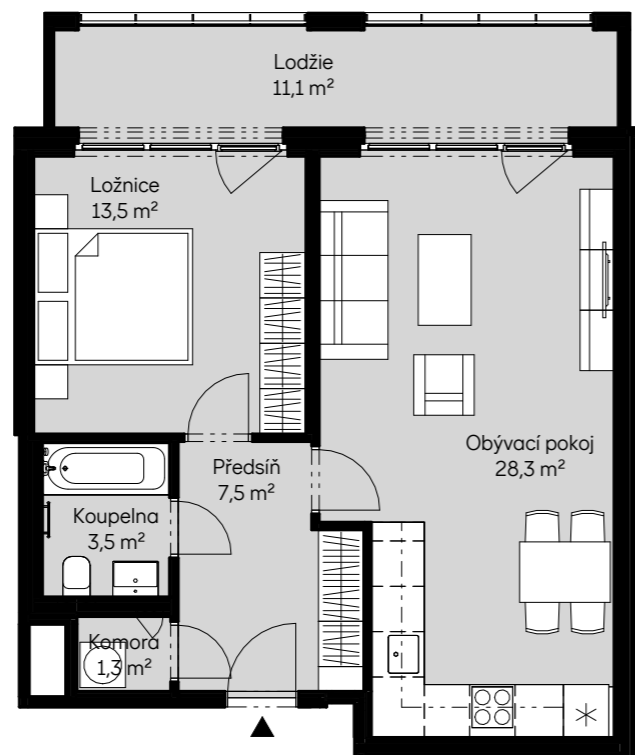

Bytové domy Radlická - DŘEVÁK
BA13302 2 + KK / 3.NP

plocha dle NV č. 366/2013 SB.
užitná plocha celkem
plocha lodžie

56,5 m²
54,1 m²
11,1 m²

pohled západní

schéma podlaží

situace