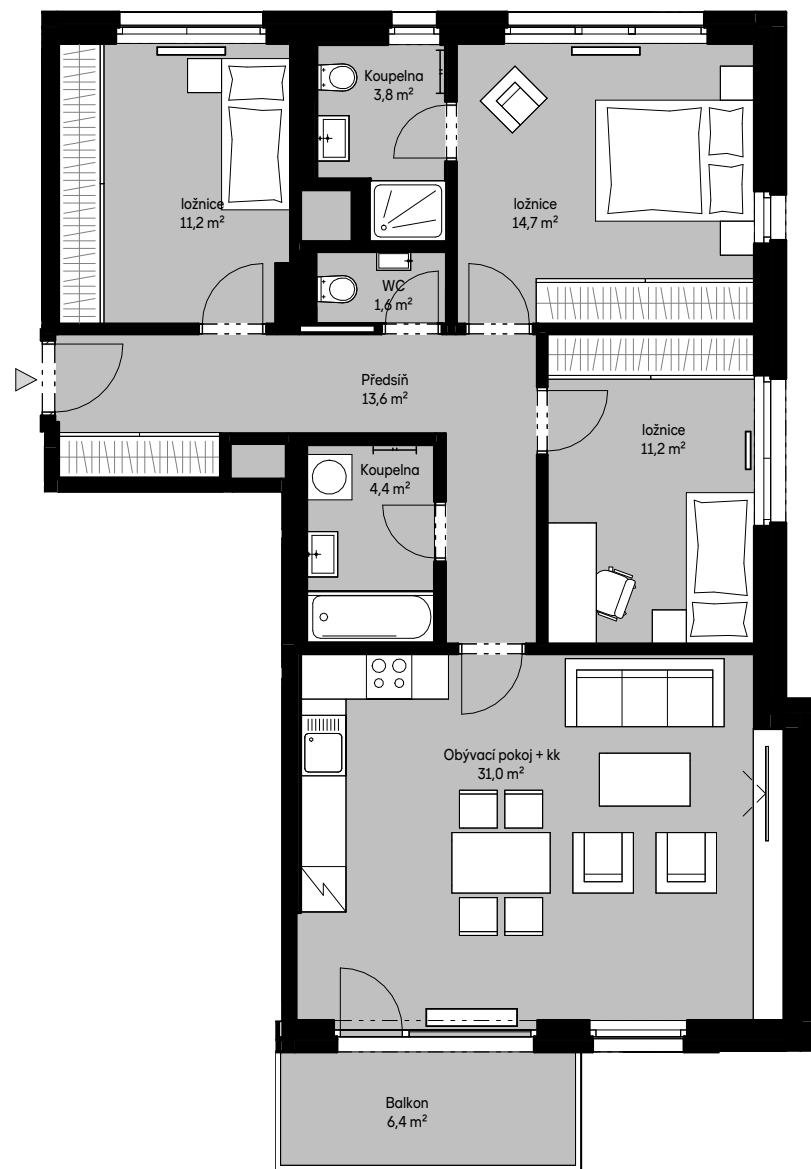

MALEŠICE, POLYGRAFICKÁ - budova A

BA20407

4+KK/ 4NP

plocha dle NV č.366/2013 Sb.
užitná plocha celkem
plocha balkonu

97,5 m²
91,5 m²
6,4 m²

.HABITAT

schéma podlaží

pohled

situace

Skanska Home Center

residential@skanska.cz

residential.skanska.cz

Obrázek půdorysu představuje dispoziční řešení bytu. Zobrazený nábytek a kuchyňská linka nejsou součástí dodávky. Umístění zařízení bytu je uváděno pouze jako orientační, přesné specifikace rozvodů a jejich možného napojení bude určeno v prováděcí projektové dokumentaci. Plochy jednotlivých místností v zobrazeném schématu se mohou mírně lišit. Investor se zavazuje seznámit klienta se skutečným stavem dle prováděcí dokumentace