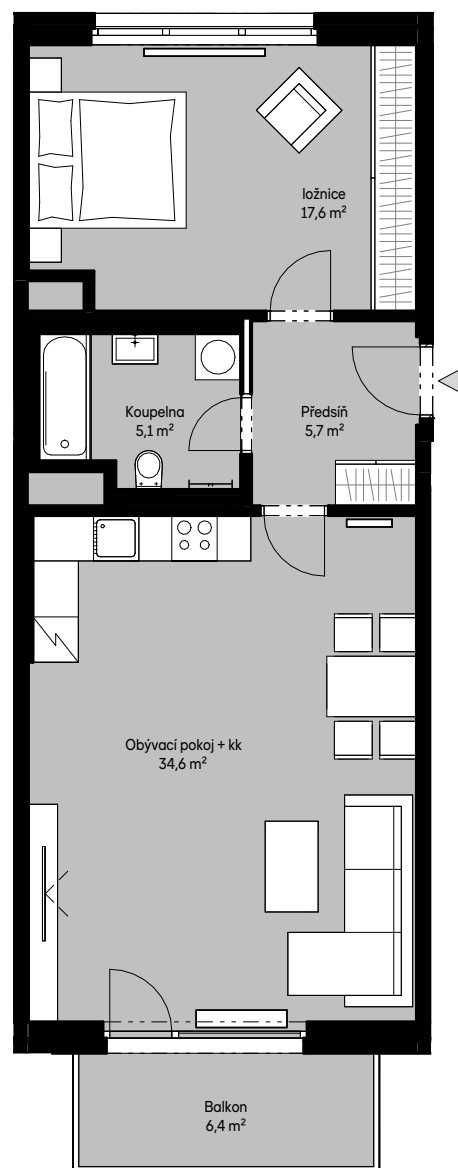

MALEŠICE, POLYGRAFICKÁ - budova A

BA20405

2+KK/ 4NP

plocha dle NV č.366/2013 Sb.
užitná plocha celkem
plocha balkonu

66,0 m²
63,0 m²
6,4 m²

.HABITAT

schéma podlaží

pohled

situace

Skanska Home Center

residential@skanska.cz

residential.skanska.cz

Obrázek půdorysu představuje dispoziční řešení bytu. Zobrazený nábytek a kuchyňská linka nejsou součástí dodávky. Umístění zařízení bytu je uváděno pouze jako orientační, přesné specifikace rozvodů a jejich možného napojení bude určeno v prováděcí projektové dokumentaci. Plochy jednotlivých místností v zobrazeném schématu se mohou mírně lišit. Investor se zavazuje seznámit klienta se skutečným stavem dle prováděcí dokumentace